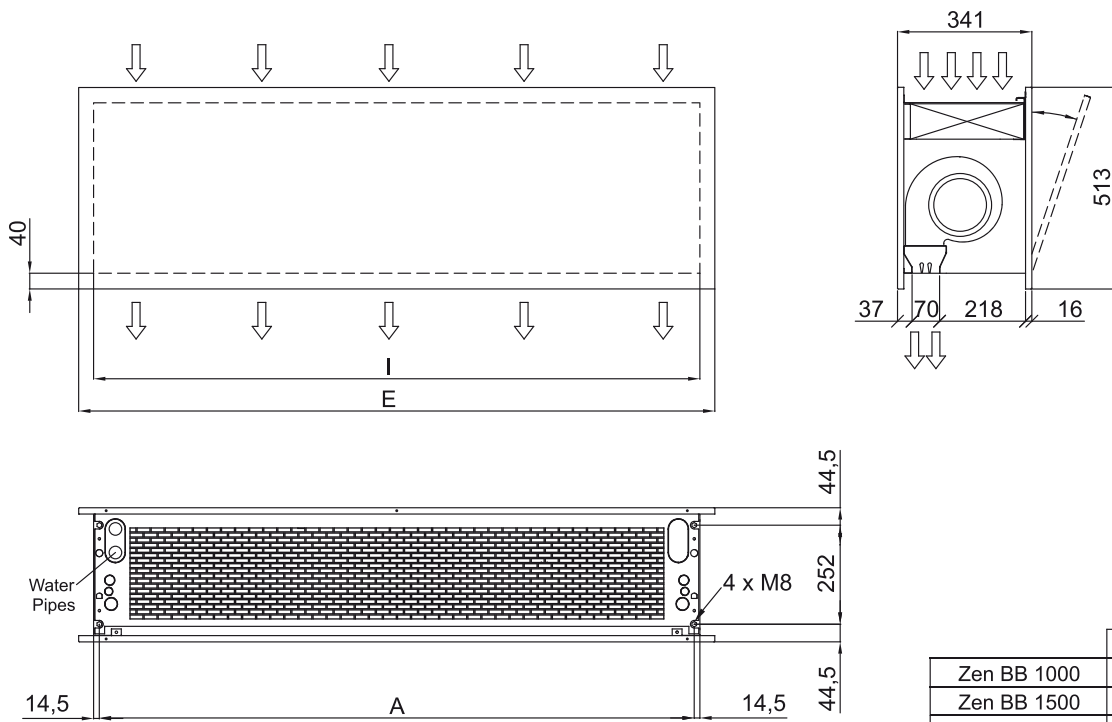

water opwarmen					
Model	nominale luchtstroom (m ³ /h)	geadviseerde installatiehoogte (m)	Verwarmingscapaciteit 80/60°C (kW)	Verwarmingscapaciteit 60/40°C (kW)	verwarmingscapaciteit 50/40°C (kW)
ZEN BB 1000 P86	3750	5-7	18,21	-	-
ZEN BB 1500 P86	5000	5-7	26,46	-	-
ZEN BB 2000 P86	7500	5-7	38,44	-	-
ZEN BB 2500 P86	8750	5-7	46,38	-	-
ZEN BB 1000 P64	3750	5-7	-	15,16	-
ZEN BB 1500 P64	5000	5-7	-	21,87	-
ZEN BB 2000 P64	7500	5-7	-	31,13	-
ZEN BB 2500 P64	8750	5-7	-	38,96	-
ZEN BB 1000 P54	3750	5-7	-	-	16,48
ZEN BB 1500 P54	5000	5-7	-	-	24,15
ZEN BB 2000 P54	7500	5-7	-	-	35,04
ZEN BB 2500 P54	8750	5-7	-	-	42,12

Afmetingen

	L	I	A
Zen BB 1000	1220	1140	1115
Zen BB 1500	1620	1544	1515
Zen BB 2000	2120	2044	2015
Zen BB 2500	2620	2544	2515