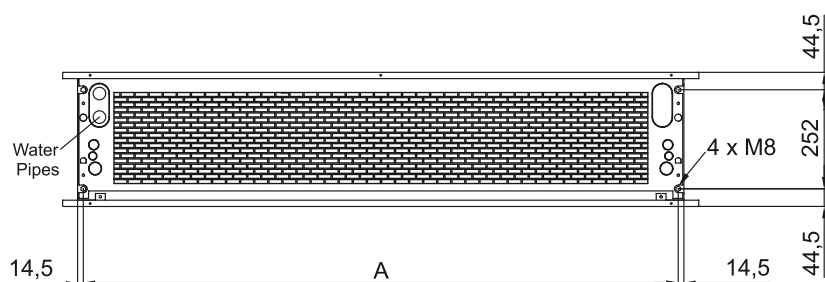

60Hz

onverwarmd		
Model	nominale luchtstroom (m <sup>3</sup> /h)	geadviseerde installatiehoogte (m)
ZEN BB 1000 A	4020	5-7
ZEN BB 1500 A	5360	5-7
ZEN BB 2000 A	8040	5-7
ZEN BB 2500 A	9380	5-7

elektrische verwarming			
Model	nominale luchtstroom (m <sup>3</sup> /h)	elektrische warmte capaciteit 400Vx1 (kW)	geadviseerde installatiehoogte (m)
ZEN BB 1000 E	4020	6/15/21	5-7
ZEN BB 1500 E	5360	8/19/27	5-7
ZEN BB 2000 E	8040	12/30/42	5-7
ZEN BB 2500 E	9380	16/30/46	5-7

Afmetingen

	L	I	A
Zen BB 1000	1220	1140	1115
Zen BB 1500	1620	1544	1515
Zen BB 2000	2120	2044	2015
Zen BB 2500	2620	2544	2515