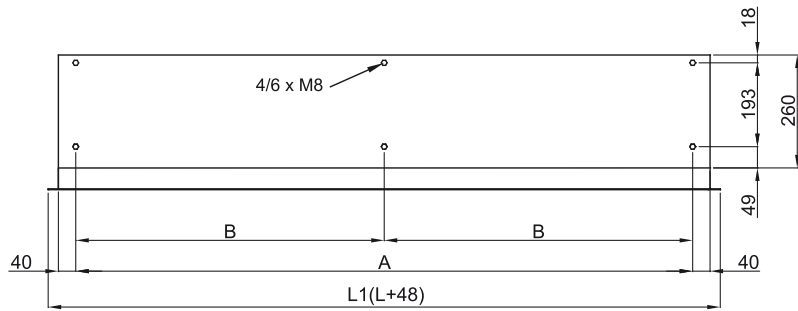

Specificaties

50Hz

Model	onverwarmd	
	nominale luchtstroom (m ³ /h)	geadviseerde installatiehoogte (m)
CR M 1000 A	1800	2,5-3,5
CR M 1500 A	2700	2,5-3,5
CR M 2000 A	3600	2,5-3,5
CR M 2500 A	4500	2,5-3,5
CR ECM 1000 A	1840	2,5-3,8
CR ECM 1500 A	2760	2,5-3,8
CR ECM 2000 A	3680	2,5-3,8
CR ECM 2500 A	4600	2,5-3,8
CR G 1000 A	2400	3-4
CR G 1500 A	3200	3-4
CR G 2000 A	4800	3-4
CR G 2500 A	5600	3-4
CR ECG 1000 A	2700	3-4,2
CR ECG 1500 A	3600	3-4,2
CR ECG 2000 A	5400	3-4,2
CR ECG 2500 A	6300	3-4,2

Afmetingen

L	L1	A	B
1000	1048	920	-
1500	1548	1420	710
2000	2048	1920	960
2500	2548	2420	1210