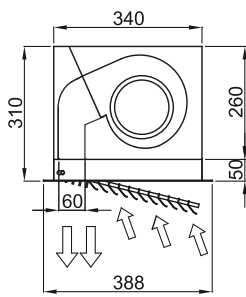

**Specificaties**

50Hz

Model	onverwarmd	
	nominale luchtstroom (m <sup>3</sup> /h)	geadviseerde installatiehoogte (m)
CR M 1000 A	1800	2,5-3,5
CR M 1500 A	2700	2,5-3,5
CR M 2000 A	3600	2,5-3,5
CR M 2500 A	4500	2,5-3,5
CR ECM 1000 A	1840	2,5-3,8
CR ECM 1500 A	2760	2,5-3,8
CR ECM 2000 A	3680	2,5-3,8
CR ECM 2500 A	4600	2,5-3,8
CR G 1000 A	2400	3-4
CR G 1500 A	3200	3-4
CR G 2000 A	4800	3-4
CR G 2500 A	5600	3-4
CR ECG 1000 A	2700	3-4,2
CR ECG 1500 A	3600	3-4,2
CR ECG 2000 A	5400	3-4,2
CR ECG 2500 A	6300	3-4,2

Afmetingen

L	L1	A	B
1000	1048	920	-
1500	1548	1420	710
2000	2048	1920	960
2500	2548	2420	1210