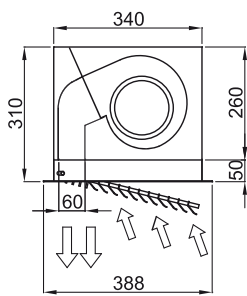

Specificaties

50Hz

Model	onverwarmd	
	nominale luchtstroom (m ³ /h)	geadviseerde installatiehoogte (m)
CR M 1000 A	1800	2,5-3,5
CR M 1500 A	2700	2,5-3,5
CR M 2000 A	3600	2,5-3,5
CR M 2500 A	4500	2,5-3,5
CR ECM 1000 A	1840	2,5-3,8
CR ECM 1500 A	2760	2,5-3,8
CR ECM 2000 A	3680	2,5-3,8
CR ECM 2500 A	4600	2,5-3,8
CR G 1000 A	2400	3-4
CR G 1500 A	3200	3-4
CR G 2000 A	4800	3-4
CR G 2500 A	5600	3-4
CR ECG 1000 A	2700	3-4,2
CR ECG 1500 A	3600	3-4,2
CR ECG 2000 A	5400	3-4,2
CR ECG 2500 A	6300	3-4,2

Afmetingen

L	L1	A	B
1000	1048	920	-
1500	1548	1420	710
2000	2048	1920	960
2500	2548	2420	1210