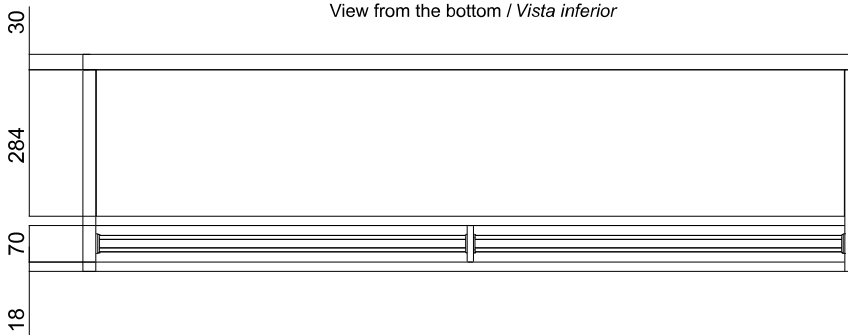

60Hz

Model	onverwarmd	
	nominale luchtstroom (m³/h)	geadviseerde installatiehoogte (m)
KSB 1000 A	3060	3,5-5
KSB 1500 A	4080	3,5-5
KSB 2000 A	6120	3,5-5
KSB 2500 A	7140	3,5-5
KSB 3000 A	8160	3,5-5

Afmetingen

View from the top / Vista superior

Lateral View / Vista Lateral

View from the bottom / Vista inferior

L	A	B
1000	920	-
1500	1420	710
2000	1920	960
2500	2420	1210
3000	2920	1460