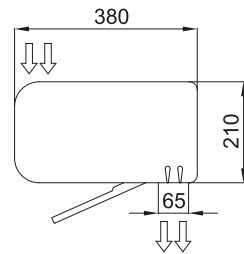

Specificaties

50Hz

onverwarmd		
Model	nominale luchtstroom (m ³ /h)	geadviseerde installatiehoogte (m)
ARIS 1000 A	1900	2,5-3,5
ARIS 1500 A	2800	2,5-3,5
ARIS 2000 A	3800	2,5-3,5

elektrische verwarming			
Model	nominale luchtstroom (m ³ /h)	elektrische warmte capaciteit 400Vx1 (kW)	geadviseerde installatiehoogte (m)
ARIS 1000 E	1800	3/6/9	2,5-3,5
ARIS 1500 E	2800	4/8/12	2,5-3,5
ARIS 2000 E	3600	6/12/18	2,5-3,5

water opwarmen				
Model	nominale luchtstroom (m ³ /h)	Verwarmingscapaciteit 80/60°C (kW)	Verwarmingscapaciteit 60/40°C (kW)	geadviseerde installatiehoogte (m)
ARIS 1000 P86	1750	9,32	-	2,5-3,5
ARIS 1500 P86	2625	14,5	-	2,5-3,5
ARIS 2000 P86	3500	19,34	-	2,5-3,5
ARIS 1000 P64	1600	-	7,27	2,5-3,5
ARIS 1500 P64	2350	-	11,15	2,5-3,5
ARIS 2000 P64	3200	-	15,08	2,5-3,5

Afmetingen

	L	A	B
Aris 1000	1034	940	-
Aris 1500	1534	1440	-
Aris 2000	2034	1940	970