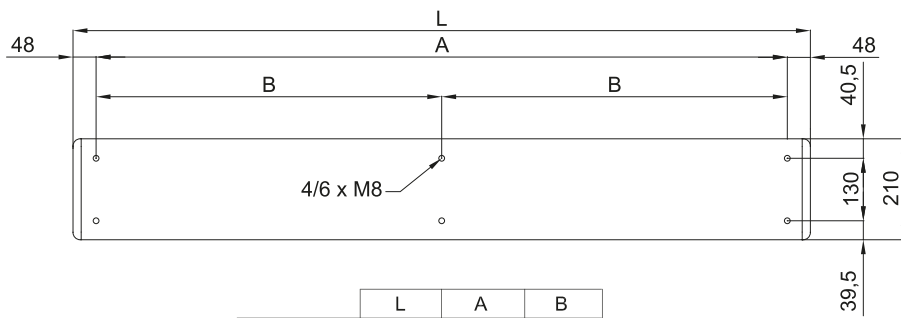

Specificaties

50Hz

onverwarmd		
Model	nominale luchtstroom (m ³ /h)	geadviseerde installatiehoogte (m)
ARIS 1000 A	1900	2,5-3,5
ARIS 1500 A	2800	2,5-3,5
ARIS 2000 A	3800	2,5-3,5

elektrische verwarming			
Model	nominale luchtstroom (m ³ /h)	elektrische warmte capaciteit 400Vx1 (kW)	geadviseerde installatiehoogte (m)
ARIS 1000 E	1800	3/6/9	2,5-3,5
ARIS 1500 E	2800	4/8/12	2,5-3,5
ARIS 2000 E	3600	6/12/18	2,5-3,5

water opwarmen				
Model	nominale luchtstroom (m ³ /h)	Verwarmingscapaciteit 80/60°C (kW)	Verwarmingscapaciteit 60/40°C (kW)	geadviseerde installatiehoogte (m)
ARIS 1000 P86	1750	9,32	-	2,5-3,5
ARIS 1500 P86	2625	14,5	-	2,5-3,5
ARIS 2000 P86	3500	19,34	-	2,5-3,5
ARIS 1000 P64	1600	-	7,27	2,5-3,5
ARIS 1500 P64	2350	-	11,15	2,5-3,5
ARIS 2000 P64	3200	-	15,08	2,5-3,5

Afmetingen

	L	A	B
Aris 1000	1034	940	-
Aris 1500	1534	1440	-
Aris 2000	2034	1940	970