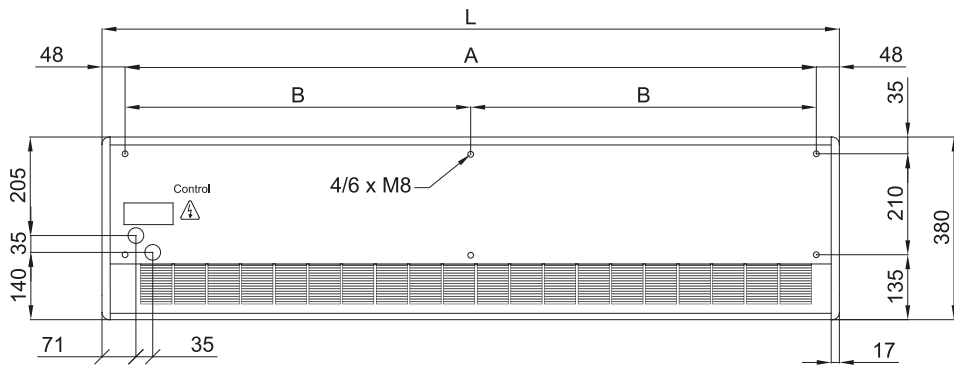

Specificaties

50Hz

onverwarmd		
Model	nominale luchtstroom (m ³ /h)	geadviseerde installatiehoogte (m)
ARIS 1000 A	1900	2,5-3,5
ARIS 1500 A	2800	2,5-3,5
ARIS 2000 A	3800	2,5-3,5

elektrische verwarming			
Model	nominale luchtstroom (m ³ /h)	elektrische warmte capaciteit 400Vx1 (kW)	geadviseerde installatiehoogte (m)
ARIS 1000 E	1800	3/6/9	2,5-3,5
ARIS 1500 E	2800	4/8/12	2,5-3,5
ARIS 2000 E	3600	6/12/18	2,5-3,5

water opwarmen				
Model	nominale luchtstroom (m ³ /h)	Verwarmingscapaciteit 80/60°C (kW)	Verwarmingscapaciteit 60/40°C (kW)	geadviseerde installatiehoogte (m)
ARIS 1000 P86	1750	9,32	-	2,5-3,5
ARIS 1500 P86	2625	14,5	-	2,5-3,5
ARIS 2000 P86	3500	19,34	-	2,5-3,5
ARIS 1000 P64	1600	-	7,27	2,5-3,5
ARIS 1500 P64	2350	-	11,15	2,5-3,5
ARIS 2000 P64	3200	-	15,08	2,5-3,5

Afmetingen

	L	A	B
Aris 1000	1034	940	-
Aris 1500	1534	1440	-
Aris 2000	2034	1940	970