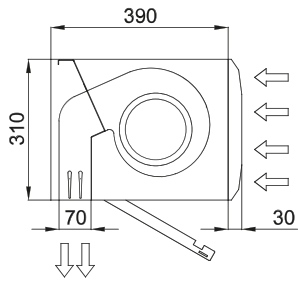

Specificaties

50Hz

Model	onverwarmd	
	nominale luchtstroom (m ³ /h)	geadviseerde installatiehoogte (m)
FLY KBB 1000 A	3900	3,5
FLY KBB 1500 A	5200	3,5
FLY KBB 2000 A	7800	3,5
FLY KBB 2500 A	9100	3,5
FLY KBB 3000 A	10400	3,5

Afmetingen

L	A	B
1000	920	-
1500	1420	710
2000	1920	960
2500	2420	1210
3000	2920	1460