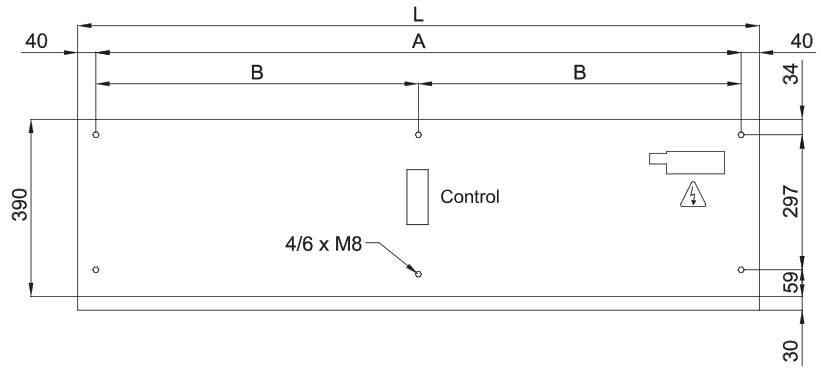

Specificaties

50Hz

Model	onverwarmd	
	nominale luchtstroom (m ³ /h)	geadviseerde installatiehoogte (m)
FLY KBB 1000 A	3900	3,5
FLY KBB 1500 A	5200	3,5
FLY KBB 2000 A	7800	3,5
FLY KBB 2500 A	9100	3,5
FLY KBB 3000 A	10400	3,5

Afmetingen

L	A	B
1000	920	-
1500	1420	710
2000	1920	960
2500	2420	1210
3000	2920	1460