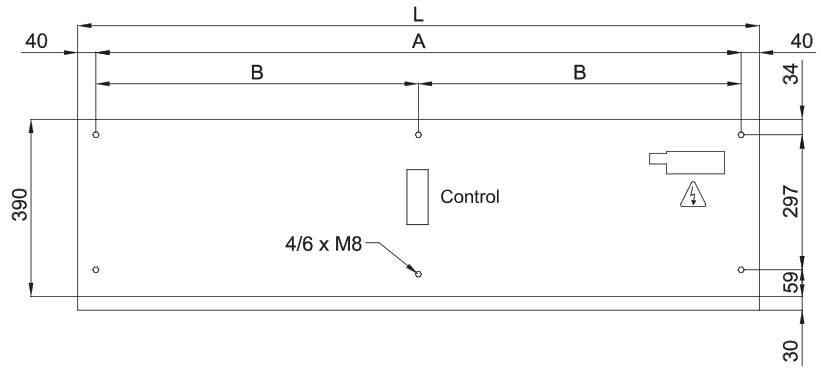

Specificaties

50Hz

onverwarmd		
Model	nominale luchtstroom (m ³ /h)	geadviseerde installatiehoogte (m)
FLY KBB 1000 A	3900	3,5
FLY KBB 1500 A	5200	3,5
FLY KBB 2000 A	7800	3,5
FLY KBB 2500 A	9100	3,5
FLY KBB 3000 A	10400	3,5

Afmetingen

L	A	B
1000	920	-
1500	1420	710
2000	1920	960
2500	2420	1210
3000	2920	1460