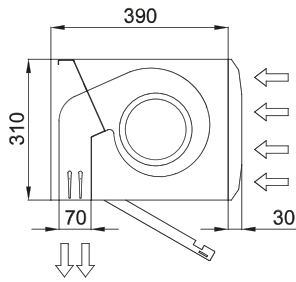

## Specificaties

50Hz

onverwarmd		
Model	nominale luchtstroom (m <sup>3</sup> /h)	geadviseerde installatiehoogte (m)
FLY KBB 1000 A	3900	3,5
FLY KBB 1500 A	5200	3,5
FLY KBB 2000 A	7800	3,5
FLY KBB 2500 A	9100	3,5
FLY KBB 3000 A	10400	3,5

Afmetingen

L	A	B
1000	920	-
1500	1420	710
2000	1920	960
2500	2420	1210
3000	2920	1460