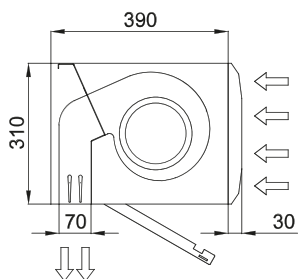

Specificaties

50Hz

Model	onverwarmd	
	nominale luchtstroom (m ³ /h)	geadviseerde installatiehoogte (m)
FLY KBB 1000 A	3900	3,5
FLY KBB 1500 A	5200	3,5
FLY KBB 2000 A	7800	3,5
FLY KBB 2500 A	9100	3,5
FLY KBB 3000 A	10400	3,5

Afmetingen

L	A	B
1000	920	-
1500	1420	710
2000	1920	960
2500	2420	1210
3000	2920	1460