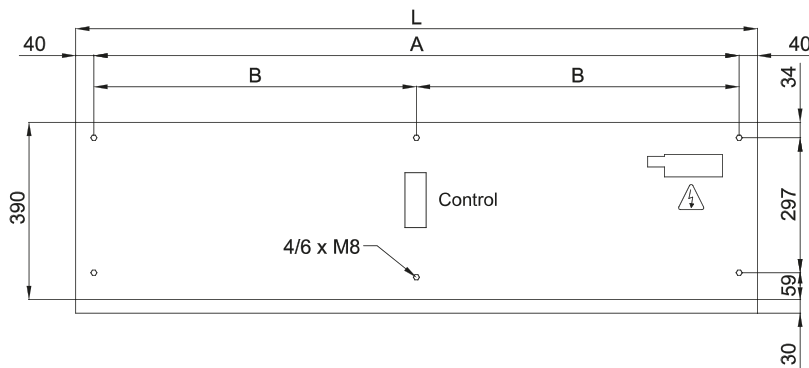

Specificaties

50Hz

Model	onverwarmd	
	nominale luchtstroom (m ³ /h)	geadviseerde installatiehoogte (m)
FLY KBB 1000 A	3900	3,5
FLY KBB 1500 A	5200	3,5
FLY KBB 2000 A	7800	3,5
FLY KBB 2500 A	9100	3,5
FLY KBB 3000 A	10400	3,5

Afmetingen

L	A	B
1000	920	-
1500	1420	710
2000	1920	960
2500	2420	1210
3000	2920	1460