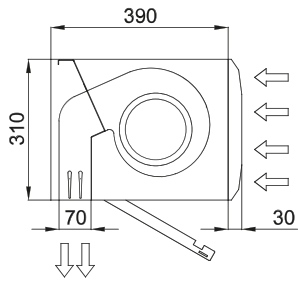

Specificaties

50Hz

onverwarmd		
Model	nominale luchtstroom (m ³ /h)	geadviseerde installatiehoogte (m)
FLY KBB 1000 A	3900	3,5
FLY KBB 1500 A	5200	3,5
FLY KBB 2000 A	7800	3,5
FLY KBB 2500 A	9100	3,5
FLY KBB 3000 A	10400	3,5

Afmetingen

L	A	B
1000	920	-
1500	1420	710
2000	1920	960
2500	2420	1210
3000	2920	1460