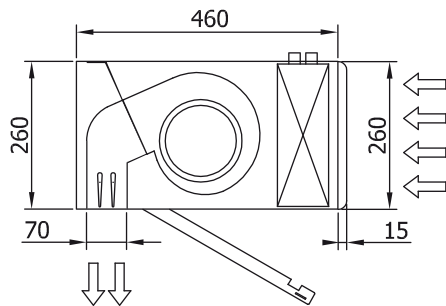

Specificaties

50Hz

Model	nominale luchtstroom (m³/h)	Warmtepomp - DX			
		geadviseerde installatiehoogte (m)	Unit voor buiten 230Vx1	Unit voor buiten 400Vx3	
ECM 1500 DX13-DA	2460	2,5-3,8	ERQ 100 AV1	-	5/8" - 3/8"
ECM 2000 DX18-DA	3280	2,5-3,8	ERQ 140 AV1	-	3/4" - 3/8"
ECM 2000 DX16-DA	3280	2,5-3,8	ERQ 125 AV1	ERQ 125 AW1	5/8" - 3/8"
ECM 2500 DX24-DA	4100	2,5-3,8	-	ERQ 200 AW1	3/4" - 3/8"
ECM 3000 DX25-DA	4920	2,5-3,8	-	ERQ 200 AW1	3/4" - 3/8"
ECG 1000 DX10-DA	2190	3-4,2	ERQ 100 AV1	-	5/8" - 3/8"
ECG 1500 DX15-DA	2920	3-4,2	ERQ 125 AV1	ERQ 125 AW1	5/8" - 3/8"
ECG 1500 DX13-DA	2920	3-4,2	ERQ 100 AV1	-	5/8" - 3/8"
ECG 2000 DX24-DA	4380	3-4,2	-	ERQ 200 AW1	3/4" - 3/8"
ECG 2500 DX25-DA	5110	3-4,2	-	ERQ 200 AW1	3/4" - 3/8"
ECG 2500 DX29-DA	5110	3-4,2	-	ERQ 250 AW1	7/8" - 3/8"
ECG 3000 DX32-DA	5840	3-4,2	-	ERQ 250 AW1	7/8" - 3/8"

Model	nominale luchtstroom (m³/h)	Warmtepomp - VRV	
		geadviseerde installatiehoogte (m)	
ECM 1000 VRV8-DA	1640	2,5-3,8	5/8" - 3/8"
ECM 1500 VRV12-DA	2460	2,5-3,5	5/8" - 3/8"
ECM 2000 VRV16-DA	3280	2,5-3,8	5/8" - 3/8"
ECM 2000 VRV19-DA	3280	2,5-3,8	3/4" - 3/8"
ECM 2500 VRV21-DA	4100	2,5-3,8	3/4" - 3/8"
ECM 2500 VRV24-DA	4100	2,5-3,8	3/4" - 3/8"
ECM 3000 VRV26-DA	4920	2,5-3,8	3/4" - 3/8"

Warmtepomp - VRV			
Model	nominale luchtstroom (m ³ /h)	geadviseerde installatiehoogte (m)	
ECM 3000 VRV30-DA	4920	2,5-3,8	7/8" - 3/8"
ECG 1000 VRV10-DA	2190	3-4,2	5/8" - 3/8"
ECG 1500 VRV13-DA	2920	3-4,2	5/8" - 3/8"
ECG 1500 VRV15-DA	2920	3-4,2	5/8" - 3/8"
ECG 2000 VRV20-DA	4380	3-4,2	3/4" - 3/8"
ECG 2000 VRV24-DA	4380	3-4,2	3/4" - 3/8"
ECG 2500 VRV25-DA	5110	3-4,2	3/4" - 3/8"
ECG 2500 VRV29-DA	5110	3-4,2	7/8" - 3/8"
ECG 3000 VRV29-DA	5840	3-4,2	7/8" - 3/8"
ECG 3000 VRV34-DA	5840	3-4,2	7/8" - 3/8"

Afmetingen

L	A	B
1000	920	-
1500	1420	710
2000	1920	960
2500	2420	1210
3000	2920	1460