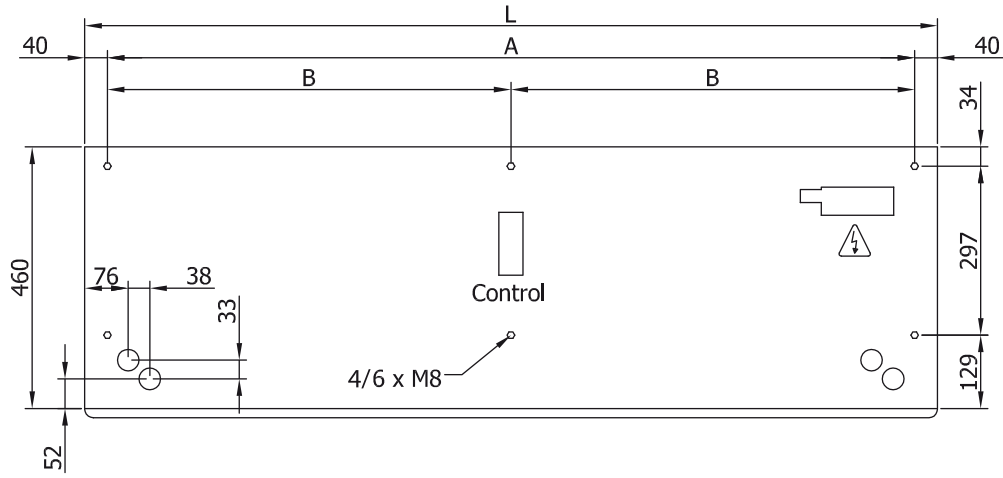

Model	nominale luchtstroom (m³/h)	Warmtepomp - VRF	
		geadviseerde installatiehoogte (m)	
ECM 1000 VRF8-LG	1640	2,5-3,8 5/8" - 3/8"	
ECM 1500 VRF12-LG	2460	2,5-3,8 5/8" - 3/8"	
ECM 2000 VRF19-LG	3280	2,5-3,8 1" - 3/8"	
ECM 2000 VRF16-LG	3280	2,5-3,8 5/8" - 3/8"	
ECM 2500 VRF24-LG	4100	2,5-3,8 1" - 3/8"	
ECM 2500 VRF21-LG	4100	2,5-3,8 1" - 3/8"	
ECM 3000 VRF26-LG	4920	2,5-3,8 7/8" - 1/2"	
ECG 1000 VRF10-LG	2190	3-4,2 5/8" - 3/8"	

Warmtepomp - VRF			
Model	nominale luchtstroom (m ³ /h)	geadviseerde installatiehoogte (m)	
ECG 1500 VRF15-LG	2920	3-4,2	5/8" - 3/8"
ECG 2000 VRF24-LG	4380	3-4,2	1" - 3/8"
ECG 2000 VRF20-LG	4380	3-4,2	1
ECG 2500 VRF25-LG	5110	3-4,2	7/8" - 1/2"
ECG 2500 VRF29-LG	5110	3-4,2	7/8" - 1/2"
ECG 3000 VRF29-LG	5840	3-4,2	7/8" - 1/2"
ECG 3000 VRF34-LG	5840	3-4,2	7/8" - 1/2"

Afmetingen

L	A	B
1000	920	-
1500	1420	710
2000	1920	960
2500	2420	1210
3000	2920	1460