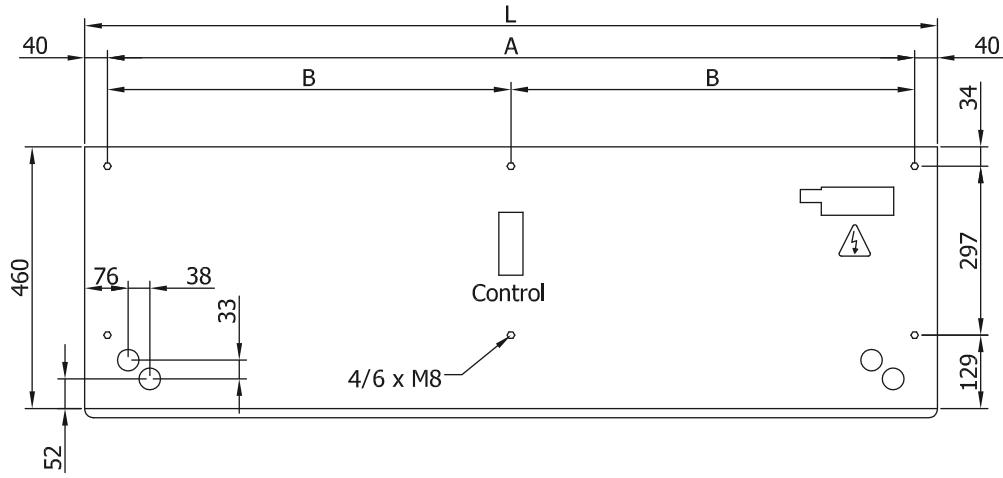

Model	nominale luchtstroom (m³/h)	Warmtepomp - VRF	
		geadviseerde installatiehoogte (m)	
ECM 1000 VRF8-LG	1640	2,5-3,8	5/8" - 3/8"
ECM 1500 VRF12-LG	2460	2,5-3,8	5/8" - 3/8"
ECM 2000 VRF19-LG	3280	2,5-3,8	1" - 3/8"
ECM 2000 VRF16-LG	3280	2,5-3,8	5/8" - 3/8"
ECM 2500 VRF24-LG	4100	2,5-3,8	1" - 3/8"
ECM 2500 VRF21-LG	4100	2,5-3,8	1" - 3/8"
ECM 3000 VRF26-LG	4920	2,5-3,8	7/8" - 1/2"
ECG 1000 VRF10-LG	2190	3-4,2	5/8" - 3/8"

Warmtepomp - VRF			
Model	nominale luchtstroom (m ³ /h)	geadviseerde installatiehoogte (m)	
ECG 1500 VRF15-LG	2920	3-4,2	5/8" - 3/8"
ECG 2000 VRF24-LG	4380	3-4,2	1" - 3/8"
ECG 2000 VRF20-LG	4380	3-4,2	1
ECG 2500 VRF25-LG	5110	3-4,2	7/8" - 1/2"
ECG 2500 VRF29-LG	5110	3-4,2	7/8" - 1/2"
ECG 3000 VRF29-LG	5840	3-4,2	7/8" - 1/2"
ECG 3000 VRF34-LG	5840	3-4,2	7/8" - 1/2"

Afmetingen

L	A	B
1000	920	-
1500	1420	710
2000	1920	960
2500	2420	1210
3000	2920	1460