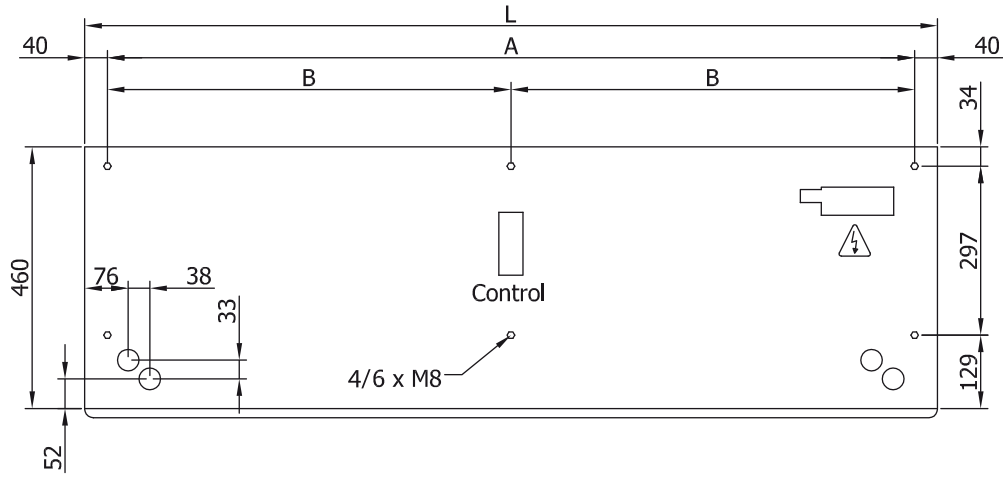

Model	nominale luchtstroom (m³/h)	Warmtepomp - VRF	
		geadviseerde installatiehoogte (m)	
ECM 1000 VRF8-LG	1640	2,5-3,8 5/8" - 3/8"	
ECM 1500 VRF12-LG	2460	2,5-3,8 5/8" - 3/8"	
ECM 2000 VRF19-LG	3280	2,5-3,8 1" - 3/8"	
ECM 2000 VRF16-LG	3280	2,5-3,8 5/8" - 3/8"	
ECM 2500 VRF24-LG	4100	2,5-3,8 1" - 3/8"	
ECM 2500 VRF21-LG	4100	2,5-3,8 1" - 3/8"	
ECM 3000 VRF26-LG	4920	2,5-3,8 7/8" - 1/2"	
ECG 1000 VRF10-LG	2190	3-4,2 5/8" - 3/8"	

Warmtepomp - VRF			
Model	nominale luchtstroom (m <sup>3</sup> /h)	geadviseerde installatiehoogte (m)	
ECG 1500 VRF15-LG	2920	3-4,2	5/8" - 3/8"
ECG 2000 VRF24-LG	4380	3-4,2	1" - 3/8"
ECG 2000 VRF20-LG	4380	3-4,2	1
ECG 2500 VRF25-LG	5110	3-4,2	7/8" - 1/2"
ECG 2500 VRF29-LG	5110	3-4,2	7/8" - 1/2"
ECG 3000 VRF29-LG	5840	3-4,2	7/8" - 1/2"
ECG 3000 VRF34-LG	5840	3-4,2	7/8" - 1/2"

Afmetingen

L	A	B
1000	920	-
1500	1420	710
2000	1920	960
2500	2420	1210
3000	2920	1460