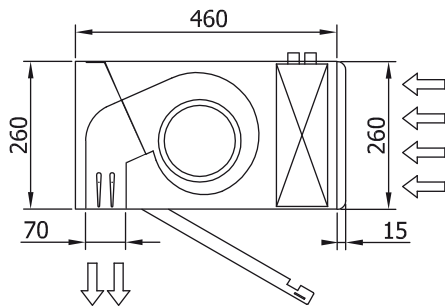

Warmtepomp - VRF		
Model	nominale luchtstroom (m <sup>3</sup> /h)	geadviseerde installatiehoogte (m)
ECM 1500 VRF12-TO	2460	2,5-3,8
ECM 2000 VRF16-TO	3280	2,5-3,8
ECM 2000 VRF19-TO	3280	2,5-3,8
ECM 2500 VRF21-TO	4100	2,5-3,8
ECM 2500 VRF24-TO	4100	2,5-3,8

Warmtepomp - VRF		
Model	nominale luchtstroom (m <sup>3</sup> /h)	geadviseerde installatiehoogte (m)
ECM 3000 VRF26-TO	4920	2,5-3,8
ECG 1000 VRF10-TO	2190	3-4,2
ECG 1500 VRF13-TO	2920	3-4,2
ECG 1500 VRF15-TO	2920	3-4,2
ECG 2000 VRF20-TO	4380	3-4,2
ECG 2000 VRF24-TO	4380	3-4,2
ECG 2500 VRF25-TO	5110	3-4,2
ECG 2500 VRF29-TO	5110	3-4,2
ECG 3000 VRF29-TO	5840	3-4,2

Afmetingen

L	A	B
1000	920	-
1500	1420	710
2000	1920	960
2500	2420	1210
3000	2920	1460