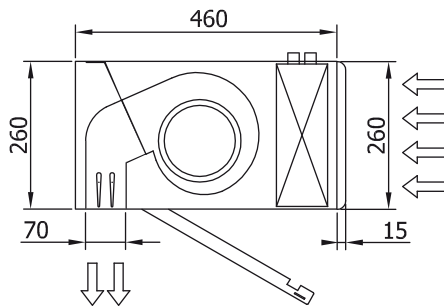

Warmtepomp - VRF		
Model	nominale luchtstroom (m ³ /h)	geadviseerde installatiehoogte (m)
ECM 1500 VRF12-TO	2460	2,5-3,8
ECM 2000 VRF16-TO	3280	2,5-3,8
ECM 2000 VRF19-TO	3280	2,5-3,8
ECM 2500 VRF21-TO	4100	2,5-3,8
ECM 2500 VRF24-TO	4100	2,5-3,8

Warmtepomp - VRF		
Model	nominale luchtstroom (m ³ /h)	geadviseerde installatiehoogte (m)
ECM 3000 VRF26-TO	4920	2,5-3,8
ECG 1000 VRF10-TO	2190	3-4,2
ECG 1500 VRF13-TO	2920	3-4,2
ECG 1500 VRF15-TO	2920	3-4,2
ECG 2000 VRF20-TO	4380	3-4,2
ECG 2000 VRF24-TO	4380	3-4,2
ECG 2500 VRF25-TO	5110	3-4,2
ECG 2500 VRF29-TO	5110	3-4,2
ECG 3000 VRF29-TO	5840	3-4,2

Afmetingen

L	A	B
1000	920	-
1500	1420	710
2000	1920	960
2500	2420	1210
3000	2920	1460