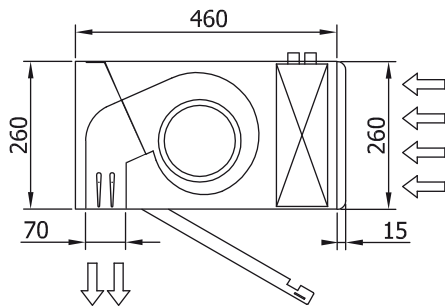

Warmtepomp - VRF		
Model	nominale luchtstroom (m ³ /h)	geadviseerde installatiehoogte (m)
ECM 1500 VRF12-TO	2460	2,5-3,8
ECM 2000 VRF16-TO	3280	2,5-3,8
ECM 2000 VRF19-TO	3280	2,5-3,8
ECM 2500 VRF21-TO	4100	2,5-3,8
ECM 2500 VRF24-TO	4100	2,5-3,8

Warmtepomp - VRF		
Model	nominale luchtstroom (m ³ /h)	geadviseerde installatiehoogte (m)
ECM 3000 VRF26-TO	4920	2,5-3,8
ECG 1000 VRF10-TO	2190	3-4,2
ECG 1500 VRF13-TO	2920	3-4,2
ECG 1500 VRF15-TO	2920	3-4,2
ECG 2000 VRF20-TO	4380	3-4,2
ECG 2000 VRF24-TO	4380	3-4,2
ECG 2500 VRF25-TO	5110	3-4,2
ECG 2500 VRF29-TO	5110	3-4,2
ECG 3000 VRF29-TO	5840	3-4,2

Afmetingen

L	A	B
1000	920	-
1500	1420	710
2000	1920	960
2500	2420	1210
3000	2920	1460