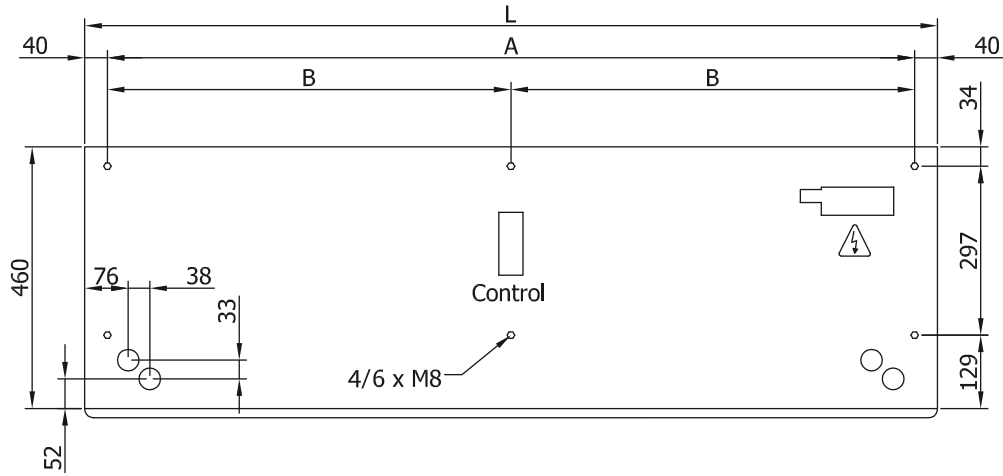

Warmtepomp - VRF		
Model	nominale luchtstroom (m <sup>3</sup> /h)	geadviseerde installatiehoogte (m)
ECM 1500 VRF12-TO	2460	2,5-3,8
ECM 2000 VRF16-TO	3280	2,5-3,8
ECM 2000 VRF19-TO	3280	2,5-3,8
ECM 2500 VRF21-TO	4100	2,5-3,8
ECM 2500 VRF24-TO	4100	2,5-3,8

Warmtepomp - VRF		
Model	nominale luchtstroom (m <sup>3</sup> /h)	geadviseerde installatiehoogte (m)
ECM 3000 VRF26-TO	4920	2,5-3,8
ECG 1000 VRF10-TO	2190	3-4,2
ECG 1500 VRF13-TO	2920	3-4,2
ECG 1500 VRF15-TO	2920	3-4,2
ECG 2000 VRF20-TO	4380	3-4,2
ECG 2000 VRF24-TO	4380	3-4,2
ECG 2500 VRF25-TO	5110	3-4,2
ECG 2500 VRF29-TO	5110	3-4,2
ECG 3000 VRF29-TO	5840	3-4,2

Afmetingen

L	A	B
1000	920	-
1500	1420	710
2000	1920	960
2500	2420	1210
3000	2920	1460