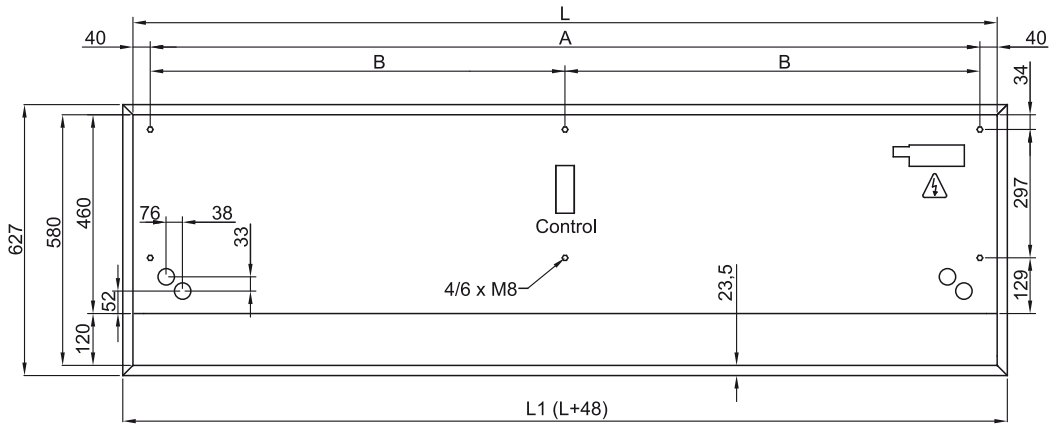

Model	nominale luchtstroom (m <sup>3</sup> /h)	Warmtepomp - VRF	
		geadviseerde installatiehoogte (m)	
RDAM ECM 1000 VRF8-LG	1640	2,5-3,8	5/8" - 3/8"
RDAM ECM 1500 VRF12-LG	2460	2,5-3,8	5/8" - 3/8"
RDAM ECM 2000 VRF16-LG	3280	2,5-3,8	5/8" - 3/8"
RDAM ECM 2000 VRF19-LG	3280	2,5-3,8	1" - 3/8"
RDAM ECM 2500 VRF24-LG	4100	2,5-3,8	1" - 3/8"
RDAM ECM 2500 VRF21-LG	4100	2,5-3,8	1" - 3/8"

Warmtepomp - VRF			
Model	nominale luchtstroom (m <sup>3</sup> /h)	geadviseerde installatiehoogte (m)	
RDAM ECG 1000 VRF10-LG	2190	3-4,2	5/8" - 3/8"
RDAM ECG 1500 VRF15-LG	2920	3-4,2	5/8" - 3/8"
RDAM ECG 2000 VRF24-LG	4380	3-4,2	1" - 3/8"
RDAM ECG 2000 VRF20-LG	4380	3-4,2	1
RDAM ECG 2500 VRF25-LG	5110	3-4,2	7/8" - 1/2"
RDAM ECG 2500 VRF29-LG	5110	3-4,2	7/8" - 1/2"

Afmetingen

	L	L1	A	B
Recessed Dam 1000	1000	1048	920	-
Recessed Dam 1500	1500	1548	1420	710
Recessed Dam 2000	2000	2048	1920	960
Recessed Dam 2500	2500	2548	2420	1210