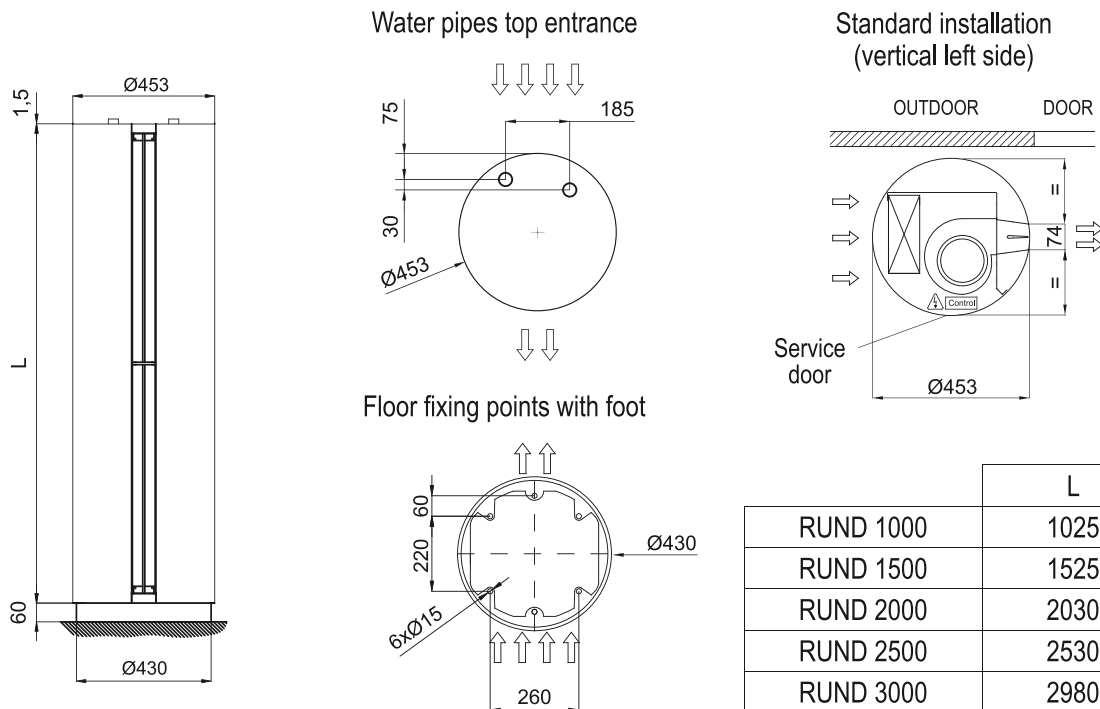

Model	nominale luchtstroom (m³/h)	Warmtepomp - VRV	
		geadviseerde installatiehoogte (m)	
RUND ECG 1000 VRV10-DA	2190	3-4,2	5/8" - 3/8"
RUND ECG 1500 VRV13-DA	2920	3-4,2	5/8" - 3/8"
RUND ECG 1500 VRV15-DA	2920	3-4,2	5/8" - 3/8"
RUND ECG 2000 VRV20-DA	4380	3-4,2	3/4" - 3/8"
RUND ECG 2000 VRV24-DA	4380	3-4,2	3/4" - 3/8"
RUND ECG 2500 VRV25-DA	5110	3-4,2	3/4" - 3/8"
RUND ECG 2500 VRV29-DA	5110	3-4,2	7/8" - 3/8"
RUND ECG 3000 VRV29-DA	5840	3-4,2	7/8" - 3/8"
RUND ECG 3000 VRV34-DA	5840	3-4,2	7/8" - 3/8"

60Hz

Model	nominale luchtstroom (m³/h)	Warmtepomp - DX		
		geadviseerde installatiehoogte (m)	Unit voor buiten 230Vx1	Unit voor buiten 400Vx3

RUND ECG 1000 DX10-DA	2190	3-4,2	ERQ 100 AV1	-	5/8" - 3/8"
RUND ECG 1500 DX13-DA	2920	3-4,2	ERQ 100 AV1	-	5/8" - 3/8"
RUND ECG 1500 DX15-DA	2920	3-4,2	ERQ 125 AV1	ERQ 125 AW1	5/8" - 3/8"
RUND ECG 2000 DX24-DA	4380	3-4,2	-	ERQ 200 AW1	3/4" - 3/8"
RUND ECG 2500 DX25-DA	5110	3-4,2	-	ERQ 200 AW1	3/4" - 3/8"
RUND ECG 2500 DX29-DA	5110	3-4,2	-	ERQ 250 AW1	7/8" - 3/8"
RUND ECG 3000 DX32-DA	5840	3-4,2	-	ERQ 250 AW1	7/8" - 3/8"

Warmtepomp - VRV

Model	nominale luchtstroom (m³/h)	geadviseerde installatiehoogte (m)
RUND ECG 1000 VRV10-DA	2190	3-4,2
RUND ECG 1500 VRV13-DA	2920	3-4,2
RUND ECG 1500 VRV15-DA	2920	3-4,2
RUND ECG 2000 VRV20-DA	4380	3-4,2
RUND ECG 2000 VRV24-DA	4380	3-4,2
RUND ECG 2500 VRV25-DA	5110	3-4,2
RUND ECG 2500 VRV29-DA	5110	3-4,2
RUND ECG 3000 VRV29-DA	5840	3-4,2
RUND ECG 3000 VRV34-DA	5840	3-4,2

Afmetingen

	L
RUND 1000	1025
RUND 1500	1525
RUND 2000	2030
RUND 2500	2530
RUND 3000	2980