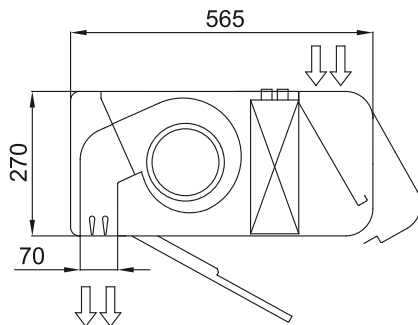

Warmtepomp - VRF			
Model	nominale luchtstroom (m ³ /h)	geadviseerde installatiehoogte (m)	
SMART ECM 3000 VRF26-LG	4920	2,5-3,8	7/8" - 1/2"
SMART ECG 1000 VRF10-LG	2190	3-4,2	5/8" - 3/8"
SMART ECG 1500 VRF15-LG	2920	3-4,2	5/8" - 3/8"
SMART ECG 2000 VRF24-LG	4380	3-4,2	1" - 3/8"
SMART ECG 2500 VRF25-LG	5110	3-4,2	7/8" - 1/2"
SMART ECG 2500 VRF29-LG	5110	3-4,2	7/8" - 1/2"
SMART ECG 3000 VRF29-LG	5840	3-4,2	7/8" - 1/2"
SMART ECG 3000 VRF34-LG	5840	3-4,2	7/8" - 1/2"

60Hz

Warmtepomp - DX					
Model	nominale luchtstroom (m ³ /h)	geadviseerde installatiehoogte (m)	Unit voor buiten 230Vx1	Unit voor buiten 400Vx3	
SMART ECM 1000 DX8-LG	1640	2,5-3,8	UUC1 U40 (30)	-	5/8" - 3/8"
SMART ECM 1500 DX11-LG	2460	2,5-3,8	UUD1 U30 (36)	UUD3 U30 (36)	5/8" - 3/8"
SMART ECM 2000 DX16-LG	3280	2,5-3,8	UUD1 U30 (60)	UUD3 U30 (60)	5/8" - 3/8"
SMART ECM 2500 DX22-LG	4100	2,5-3,8	-	UU70W U34	1" - 3/8"
SMART ECM 3000 DX27-LG	4920	2,5-3,8	-	UU85W U74	7/8" - 1/2"
SMART ECG 1000 DX10-LG	2190	3-4,2	UUD1 U30 (36)	UUD3 U30 (36)	5/8" - 3/8"
SMART ECG 1500 DX15-LG	2920	3-4,2	UUD1 U30 (48)	UUD3 U30 (48)	5/8" - 3/8"
SMART ECG 2000 DX22-LG	4380	3-4,2	-	UU70W U34	1" - 3/8"
SMART ECG 2500 DX27-LG	5110	3-4,2	-	UU85W U74	7/8" - 1/2"
SMART ECG 2500 DX22-LG	5110	3-4,2	-	UU70W U34	1" - 3/8"
SMART ECG 3000 DX27-LG	5840	3-4,2	-	UU85W U74	7/8" - 1/2"

Warmtepomp - VRF			
Model	nominale luchtstroom (m ³ /h)	geadviseerde installatiehoogte (m)	
SMART ECM 1000 VRF8-LG	1640	2,5-3,8	5/8" - 3/8"
SMART ECM 1500 VRF12-LG	2460	2,5-3,8	5/8" - 3/8"
SMART ECM 2000 VRF16-LG	3280	2,5-3,8	5/8" - 3/8"
SMART ECM 2000 VRF19-LG	3280	2,5-3,8	1" - 3/8"
SMART ECM 2500 VRF24-LG	4100	2,5-3,8	1" - 3/8"

Afmetingen

	L	A	B
Smart 1000	1034	920	-
Smart 1500	1534	1420	710
Smart 2000	2034	1920	960
Smart 2500	2534	2420	1210
Smart 3000	3034	2920	1460