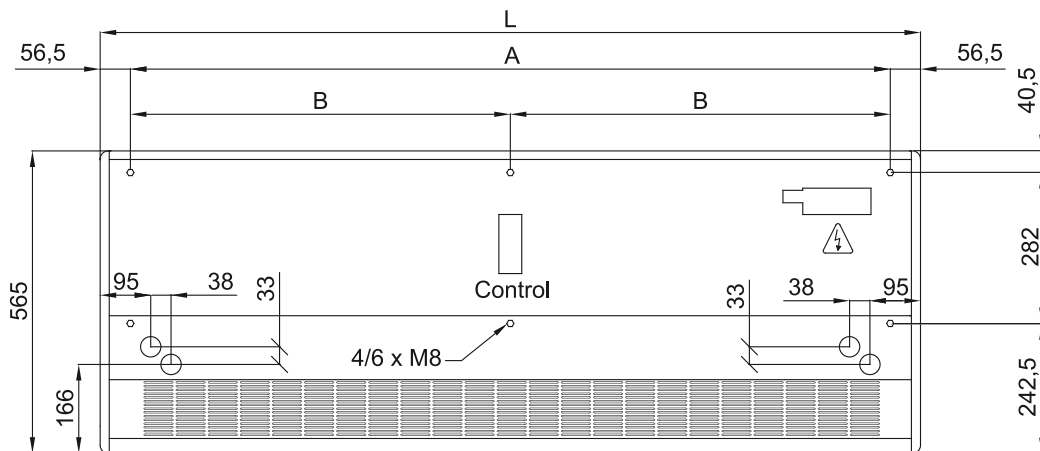

<b>Warmtepomp - VRF</b>		
<b>Model</b>	<b>nominale luchtstroom (m³/h)</b>	<b>geadviseerde installatiehoogte (m)</b>
SMART ECM 3000 VRF26-LG	4920	2,5-3,8
SMART ECM 3000 VRF30-LG	4920	2,5-3,8
SMART ECG 1000 VRF10-LG	2190	3-4,2
SMART ECG 1500 VRF15-LG	2920	3-4,2
SMART ECG 2000 VRF24-LG	4380	3-4,2
SMART ECG 2500 VRF25-LG	5110	3-4,2
SMART ECG 2500 VRF29-LG	5110	3-4,2
SMART ECG 3000 VRF29-LG	5840	3-4,2
SMART ECG 3000 VRF34-LG	5840	3-4,2

<b>Warmtepomp - VRF</b>		
<b>Model</b>	<b>nominale luchtstroom (m³/h)</b>	<b>geadviseerde installatiehoogte (m)</b>
SMART ECM 1000 VRF8-LG	1640	2,5-3,8
SMART ECM 1500 VRF13-LG	2460	2,5-3,8
SMART ECM 2000 VRF19-LG	3280	2,5-3,8
SMART ECM 2000 VRF16-LG	3280	2,5-3,8

Afmetingen

	L	A	B
Smart 1000	1034	920	-
Smart 1500	1534	1420	710
Smart 2000	2034	1920	960
Smart 2500	2534	2420	1210
Smart 3000	3034	2920	1460