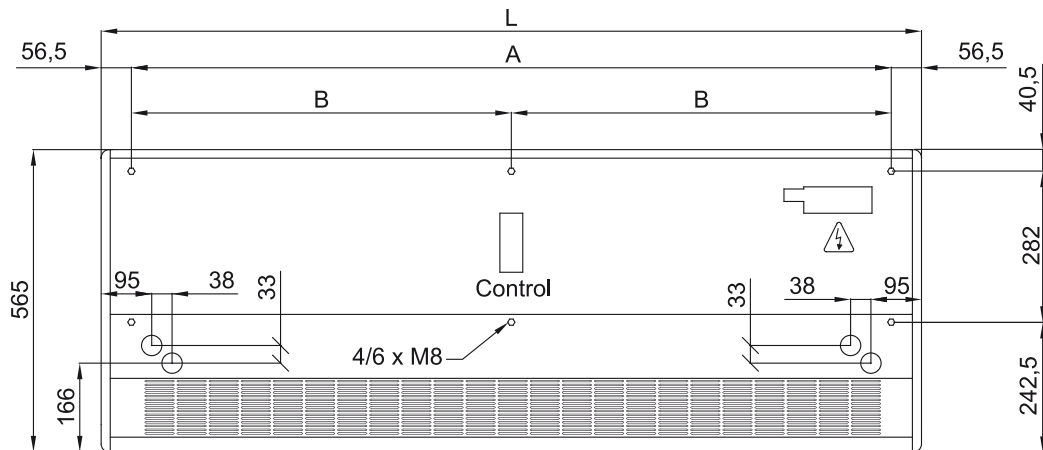

Warmtepomp - VRF			
Model	nominale luchtstroom (m ³ /h)	geadviseerde installatiehoogte (m)	
SMART ECM 3000 VRF26-LG	4920	2,5-3,8	7/8" - 1/2"
SMART ECG 1000 VRF10-LG	2190	3-4,2	5/8" - 3/8"
SMART ECG 1500 VRF15-LG	2920	3-4,2	5/8" - 3/8"
SMART ECG 2000 VRF24-LG	4380	3-4,2	1" - 3/8"
SMART ECG 2500 VRF25-LG	5110	3-4,2	7/8" - 1/2"
SMART ECG 2500 VRF29-LG	5110	3-4,2	7/8" - 1/2"
SMART ECG 3000 VRF29-LG	5840	3-4,2	7/8" - 1/2"
SMART ECG 3000 VRF34-LG	5840	3-4,2	7/8" - 1/2"

60Hz

Warmtepomp - DX					
Model	nominale luchtstroom (m ³ /h)	geadviseerde installatiehoogte (m)	Unit voor buiten 230Vx1	Unit voor buiten 400Vx3	
SMART ECM 1000 DX8-LG	1640	2,5-3,8	UUC1 U40 (30)	-	5/8" - 3/8"
SMART ECM 1500 DX11-LG	2460	2,5-3,8	UUD1 U30 (36)	UUD3 U30 (36)	5/8" - 3/8"
SMART ECM 2000 DX16-LG	3280	2,5-3,8	UUD1 U30 (60)	UUD3 U30 (60)	5/8" - 3/8"
SMART ECM 2500 DX22-LG	4100	2,5-3,8	-	UU70W U34	1" - 3/8"
SMART ECM 3000 DX27-LG	4920	2,5-3,8	-	UU85W U74	7/8" - 1/2"
SMART ECG 1000 DX10-LG	2190	3-4,2	UUD1 U30 (36)	UUD3 U30 (36)	5/8" - 3/8"
SMART ECG 1500 DX15-LG	2920	3-4,2	UUD1 U30 (48)	UUD3 U30 (48)	5/8" - 3/8"
SMART ECG 2000 DX22-LG	4380	3-4,2	-	UU70W U34	1" - 3/8"
SMART ECG 2500 DX27-LG	5110	3-4,2	-	UU85W U74	7/8" - 1/2"
SMART ECG 2500 DX22-LG	5110	3-4,2	-	UU70W U34	1" - 3/8"
SMART ECG 3000 DX27-LG	5840	3-4,2	-	UU85W U74	7/8" - 1/2"

Warmtepomp - VRF			
Model	nominale luchtstroom (m ³ /h)	geadviseerde installatiehoogte (m)	
SMART ECM 1000 VRF8-LG	1640	2,5-3,8	5/8" - 3/8"
SMART ECM 1500 VRF12-LG	2460	2,5-3,8	5/8" - 3/8"
SMART ECM 2000 VRF16-LG	3280	2,5-3,8	5/8" - 3/8"
SMART ECM 2000 VRF19-LG	3280	2,5-3,8	1" - 3/8"
SMART ECM 2500 VRF24-LG	4100	2,5-3,8	1" - 3/8"

Afmetingen

	L	A	B
Smart 1000	1034	920	-
Smart 1500	1534	1420	710
Smart 2000	2034	1920	960
Smart 2500	2534	2420	1210
Smart 3000	3034	2920	1460