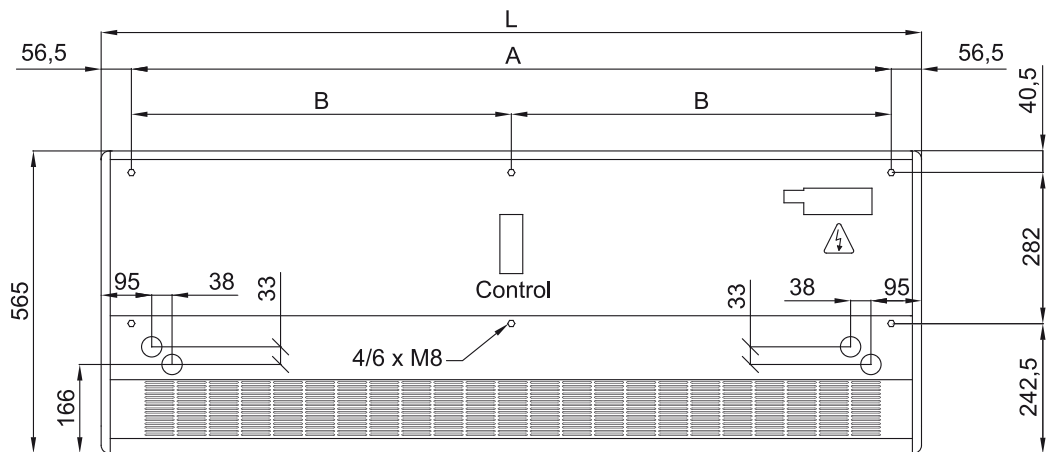

Warmtepomp - VRF		
Model	nominale luchtstroom (m ³ /h)	geadviseerde installatiehoogte (m)
SMART ECM 1500 VRF12-TO	2460	2,5-3,8
SMART ECM 2000 VRF16-TO	3280	2,5-3,8

Warmtepomp - VRF		
Model	nominale luchtstroom (m ³ /h)	geadviseerde installatiehoogte (m)
SMART ECM 2000 VRF19-TO	3280	2,5-3,8
SMART ECM 2500 VRF21-TO	4100	2,5-3,8
SMART ECM 2500 VRF24-TO	4100	2,5-3,8
SMART ECM 3000 VRF26-TO	4920	2,5-3,8
SMART ECG 1000 VRF10-TO	2190	3-4,2
SMART ECG 1500 VRF13-TO	2920	3-4,2
SMART ECG 1500 VRF15-TO	2920	3-4,2
SMART ECG 2000 VRF20-TO	4380	3-4,2
SMART ECG 2000 VRF24-TO	4380	3-4,2
SMART ECG 2500 VRF25-TO	5110	3-4,2
SMART ECG 2500 VRF29-TO	5110	3-4,2
SMART ECG 3000 VRF29-TO	5840	3-4,2

60Hz

Warmtepomp - DX				
Model	nominale luchtstroom (m ³ /h)	Unit voor buiten 230Vx1	Unit voor buiten 400Vx3	geadviseerde installatiehoogte (m)
SMART ECM 1500 DX11-TO	2460	RAV-GM1101ATP-E	RAV-GM1101AT8P-E	2,5-3,8
SMART ECM 2000 DX16-TO	3280	RAV-GM1601ATP-E	RAV-GM1601AT8P-E	2,5-3,8
SMART ECM 2000 DX19-TO	3280	-	RAV-GM2201AT8-E	2,5-3,8
SMART ECM 2500 DX21-TO	4100	-	RAV-GM2201AT8-E	2,5-3,8
SMART ECM 2500 DX24-TO	4100	-	RAV-GM2801AT8-E	2,5-3,8
SMART ECM 3000 DX26-TO	4920	-	RAV-GM2801AT8-E	2,5-3,8
SMART ECG 1000 DX10-TO	2190	RAV-GM1101ATP-E	RAV-GM1101AT8P-E	3-4,2
SMART ECG 1500 DX13-TO	2920	RAV-GM1401ATP-E	RAV-GM1401AT8P-E	3-4,2
SMART ECG 1500 DX15-TO	2920	RAV-GM1601ATP-E	RAV-GM1601AT8P-E	3-4,2
SMART ECG 2000 DX22-TO	4380	-	RAV-GM2201AT8-E	3-4,2
SMART ECG 2000 DX24-TO	4380	-	RAV-GM2801AT8-E	3-4,2
SMART ECG 2500 DX22-TO	5110	-	RAV-GM2201AT8-E	3-4,2
SMART ECG 2500 DX27-TO	5110	-	RAV-GM2801AT8-E	3-4,2
SMART ECG 3000 DX27-TO	5840	-	RAV-GM2801AT8-E	3-4,2

Afmetingen

	L	A	B
Smart 1000	1034	920	-
Smart 1500	1534	1420	710
Smart 2000	2034	1920	960
Smart 2500	2534	2420	1210
Smart 3000	3034	2920	1460