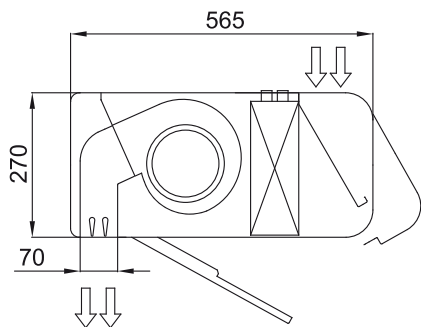

Warmtepomp - VRF		
Model	nominale luchtstroom (m ³ /h)	geadviseerde installatiehoogte (m)
SMART ECM 1500 VRF12-TO	2460	2,5-3,8
SMART ECM 2000 VRF16-TO	3280	2,5-3,8

Warmtepomp - VRF		
Model	nominale luchtstroom (m ³ /h)	geadviseerde installatiehoogte (m)
SMART ECM 2000 VRF19-TO	3280	2,5-3,8
SMART ECM 2500 VRF21-TO	4100	2,5-3,8
SMART ECM 2500 VRF24-TO	4100	2,5-3,8
SMART ECM 3000 VRF26-TO	4920	2,5-3,8
SMART ECG 1000 VRF10-TO	2190	3-4,2
SMART ECG 1500 VRF13-TO	2920	3-4,2
SMART ECG 1500 VRF15-TO	2920	3-4,2
SMART ECG 2000 VRF20-TO	4380	3-4,2
SMART ECG 2000 VRF24-TO	4380	3-4,2
SMART ECG 2500 VRF25-TO	5110	3-4,2
SMART ECG 2500 VRF29-TO	5110	3-4,2
SMART ECG 3000 VRF29-TO	5840	3-4,2

Afmetingen

	L	A	B
Smart 1000	1034	920	-
Smart 1500	1534	1420	710
Smart 2000	2034	1920	960
Smart 2500	2534	2420	1210
Smart 3000	3034	2920	1460