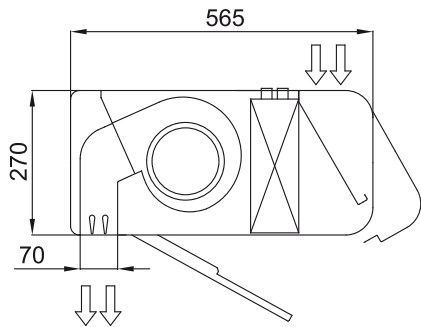

Warmtepomp - VRF

Model	nominale luchtstroom (m ³ /h)	geadviseerde installatiehoogte (m)
SMART ECM 1500 VRF12-TO	2460	2,5-3,8
SMART ECM 2000 VRF16-TO	3280	2,5-3,8
SMART ECM 2500 VRF21-TO	4100	2,5-3,8
SMART ECM 3000 VRF26-TO	4920	2,5-3,8
SMART ECG 2000 VRF24-TO	4380	3-4,2
SMART ECG 2500 VRF25-TO	5110	3-4,2
SMART ECG 3000 VRF29-TO	5840	3-4,2

60Hz

Warmtepomp - DX				
Model	nominale luchtstroom (m ³ /h)	Unit voor buiten 230Vx1	Unit voor buiten 400Vx3	geadviseerde installatiehoogte (m)
SMART ECM 1500 DX12-TO	2460	RAV-GM1103ATP-E	RAV-GM1103AT8P-E	2,5-3,8
SMART ECM 2000 DX16-TO	3280	RAV-GM1603ATP-E	RAV-GM1603AT8P-E	2,5-3,8
SMART ECM 2500 DX21-TO	4100	-	RAV-GM2203AT8-E	2,5-3,8
SMART ECM 3000 DX26-TO	4920	-	RAV-GM2803AT8-E	2,5-3,8
SMART ECG 1000 DX10-TO	2190	RAV-GM1103ATP-E	RAV-GM1103AT8P-E	3-4,2
SMART ECG 1500 DX13-TO	2920	RAV-GM1403ATP-E	RAV-GM1403AT8P-E	3-4,2
SMART ECG 1500 DX15-TO	2920	RAV-GM1603ATP-E	RAV-GM1603AT8P-E	3-4,2
SMART ECG 2000 DX24-TO	4380	-	RAV-GM2803AT8-E	3-4,2
SMART ECG 2500 DX25-TO	5110	-	RAV-GM2203AT8-E	3-4,2
SMART ECG 2500 DX28-TO	5110	-	RAV-GM2803AT8-E	3-4,2
SMART ECG 3000 DX28-TO	5840	-	RAV-GM2803AT8-E	3-4,2

Warmtepomp - VRF		
Model	nominale luchtstroom (m ³ /h)	geadviseerde installatiehoogte (m)
SMART ECG 3000 VRF29-TO	5840	3-4,2

Afmetingen

	L	A	B
Smart 1000	1034	920	-
Smart 1500	1534	1420	710
Smart 2000	2034	1920	960
Smart 2500	2534	2420	1210
Smart 3000	3034	2920	1460