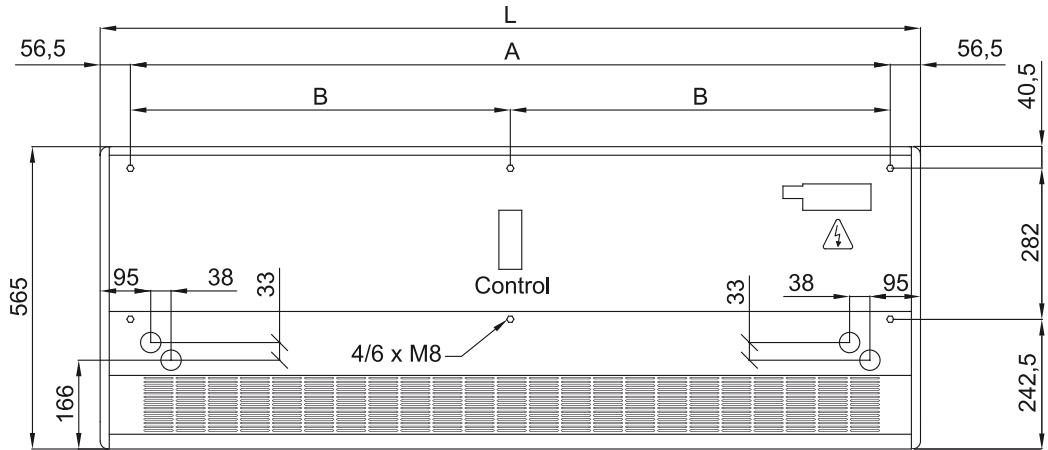

Warmtepomp - VRF

Model	nominale luchtstroom (m ³ /h)	geadviseerde installatiehoogte (m)
SMART ECM 1500 VRF12-TO	2460	2,5-3,8
SMART ECM 2000 VRF16-TO	3280	2,5-3,8
SMART ECM 2500 VRF21-TO	4100	2,5-3,8
SMART ECM 3000 VRF26-TO	4920	2,5-3,8
SMART ECG 2000 VRF24-TO	4380	3-4,2
SMART ECG 2500 VRF25-TO	5110	3-4,2
SMART ECG 3000 VRF29-TO	5840	3-4,2

60Hz

Warmtepomp - DX				
Model	nominale luchtstroom (m ³ /h)	Unit voor buiten 230Vx1	Unit voor buiten 400Vx3	geadviseerde installatiehoogte (m)
SMART ECM 1500 DX12-TO	2460	RAV-GM1103ATP-E	RAV-GM1103AT8P-E	2,5-3,8
SMART ECM 2000 DX16-TO	3280	RAV-GM1603ATP-E	RAV-GM1603AT8P-E	2,5-3,8
SMART ECM 2500 DX21-TO	4100	-	RAV-GM2203AT8-E	2,5-3,8
SMART ECM 3000 DX26-TO	4920	-	RAV-GM2803AT8-E	2,5-3,8
SMART ECG 1000 DX10-TO	2190	RAV-GM1103ATP-E	RAV-GM1103AT8P-E	3-4,2
SMART ECG 1500 DX13-TO	2920	RAV-GM1403ATP-E	RAV-GM1403AT8P-E	3-4,2
SMART ECG 1500 DX15-TO	2920	RAV-GM1603ATP-E	RAV-GM1603AT8P-E	3-4,2
SMART ECG 2000 DX24-TO	4380	-	RAV-GM2803AT8-E	3-4,2
SMART ECG 2500 DX25-TO	5110	-	RAV-GM2203AT8-E	3-4,2
SMART ECG 2500 DX28-TO	5110	-	RAV-GM2803AT8-E	3-4,2
SMART ECG 3000 DX28-TO	5840	-	RAV-GM2803AT8-E	3-4,2

Warmtepomp - VRF		
Model	nominale luchtstroom (m ³ /h)	geadviseerde installatiehoogte (m)
SMART ECG 3000 VRF29-TO	5840	3-4,2

Afmetingen

	L	A	B
Smart 1000	1034	920	-
Smart 1500	1534	1420	710
Smart 2000	2034	1920	960
Smart 2500	2534	2420	1210
Smart 3000	3034	2920	1460