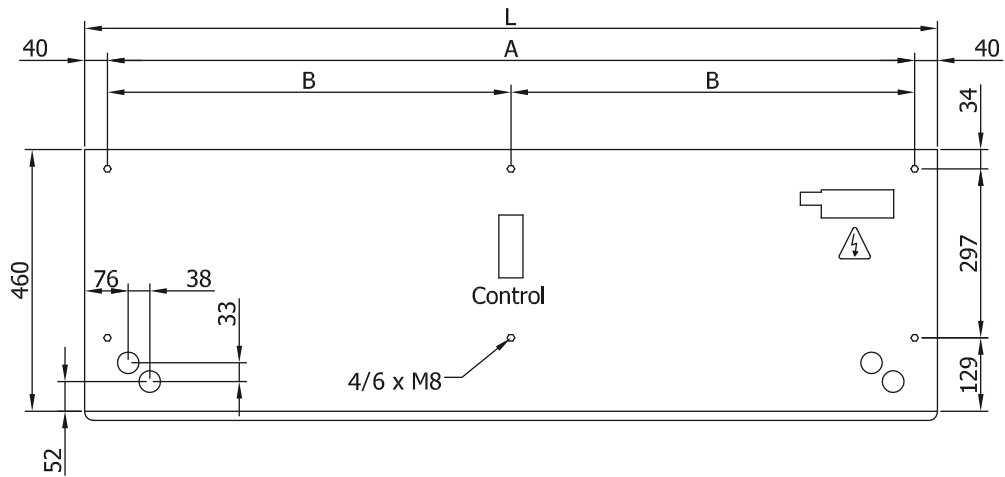

## Specificaties

50Hz

Warmtepomp - VRF		
Model	nominale luchtstroom (m <sup>3</sup> /h)	geadviseerde installatiehoogte (m)
ECM 1500 VRF12-MD	2460	2,5-3,8
ECM 2000 VRF16-MD	3280	2,5-3,8
ECM 2500 VRF21-MD	3280	2,5-3,8
ECM 3000 VRF26-MD	3280	2,5-3,8
ECG 1000 VRF10-MD	2190	3-4,2
ECG 1500 VRF13-MD	2820	3-4,2
ECG 1500 VRF15-MD	2820	3-4,2
ECG 2000 VRF24-MD	4380	3-4,2
ECG 2500 VRF25-MD	5110	3-4,2
ECG 2500 VRF29-MD	5110	3-4,2
ECG 3000 VRF29-MD	5840	3-4,2
ECG 3000 VRF34-MD	5840	3-4,2

Afmetingen

L	A	B
1000	920	-
1500	1420	710
2000	1920	960
2500	2420	1210
3000	2920	1460