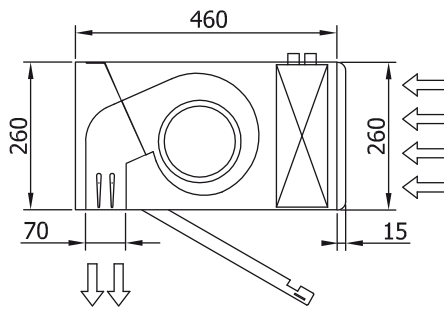

## Specificaties

50Hz

Warmtepomp - VRF		
Model	nominale luchtstroom (m <sup>3</sup> /h)	geadviseerde installatiehoogte (m)
ECM 1500 VRF12-MD	2460	2,5-3,8
ECM 2000 VRF16-MD	3280	2,5-3,8
ECM 2500 VRF21-MD	3280	2,5-3,8
ECM 3000 VRF26-MD	3280	2,5-3,8
ECG 1000 VRF10-MD	2190	3-4,2
ECG 1500 VRF13-MD	2820	3-4,2
ECG 1500 VRF15-MD	2820	3-4,2
ECG 2000 VRF24-MD	4380	3-4,2
ECG 2500 VRF25-MD	5110	3-4,2
ECG 2500 VRF29-MD	5110	3-4,2
ECG 3000 VRF29-MD	5840	3-4,2
ECG 3000 VRF34-MD	5840	3-4,2

Afmetingen

L	A	B
1000	920	-
1500	1420	710
2000	1920	960
2500	2420	1210
3000	2920	1460