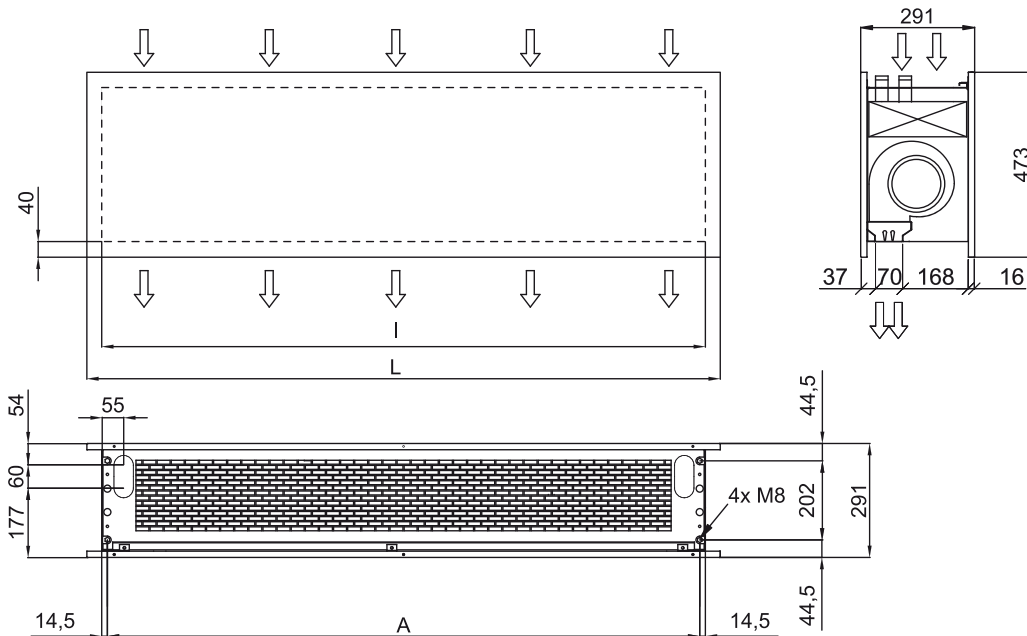

Specificaties

50Hz

Model	nominale luchtstroom (m ³ /h)	Warmtepomp - DX			
		geadviseerde installatiehoogte (m)	Unit voor buiten 230Vx1	Unit voor buiten 400Vx3	
ZEN ECG 1000 DX10-DA	2190	3-4,2	ERA 100 AV	ERA 100 AY	5/8" - 3/8"
ZEN ECG 1500 DX13-DA	2920	3-4,2	ERA 125 AV	ERA 125 AY	5/8" - 3/8"
ZEN ECG 1500 DX15-DA	2920	3-4,2	ERA 140 AV	ERA 140 AY	5/8" - 3/8"
ZEN ECG 2000 DX22-DA	4380	3-4,2	-	ERA 200 AYF	3/4" - 3/8"
ZEN ECG 2500 DX25-DA	5110	3-4,2	-	ERA 250 AYF	3/4" - 3/8"
ZEN ECG 2500 DX29-DA	5110	3-4,2	-	ERA 300 AYF	7/8" - 1/2"
ZEN ECG 3000 DX25-DA	5840	3-4,2	-	ERA 250 AYF	-
ZEN ECG 3000 DX29-DA	5840	3-4,2	-	ERA 300 AYF	-

Model	nominale luchtstroom (m ³ /h)	Warmtepomp - VRV	
		geadviseerde installatiehoogte (m)	
ZEN ECG 1000 VRV10-DA	2190	3-4,2	5/8" - 3/8"
ZEN ECG 1500 VRV13-DA	2920	3-4,2	5/8" - 3/8"
ZEN ECG 1500 VRV15-DA	2920	3-4,2	5/8" - 3/8"
ZEN ECG 2000 VRV20-DA	4380	3-4,2	3/4" - 3/8"
ZEN ECG 2000 VRV24-DA	4380	3-4,2	3/4" - 3/8"
ZEN ECG 2500 VRV25-DA	5110	3-4,2	3/4" - 3/8"
ZEN ECG 2500 VRV29-DA	5110	3-4,2	7/8" - 3/8"
ZEN ECG 3000 VRV25-DA	5840	3-4,2	-
ZEN ECG 3000 VRV29-DA	5840	3-4,2	-

Afmetingen

	L	I	A
Zen 1000	1220	1140	1115
Zen 1500	1620	1544	1515
Zen 2000	2120	2044	2015
Zen 2500	2620	2544	2515