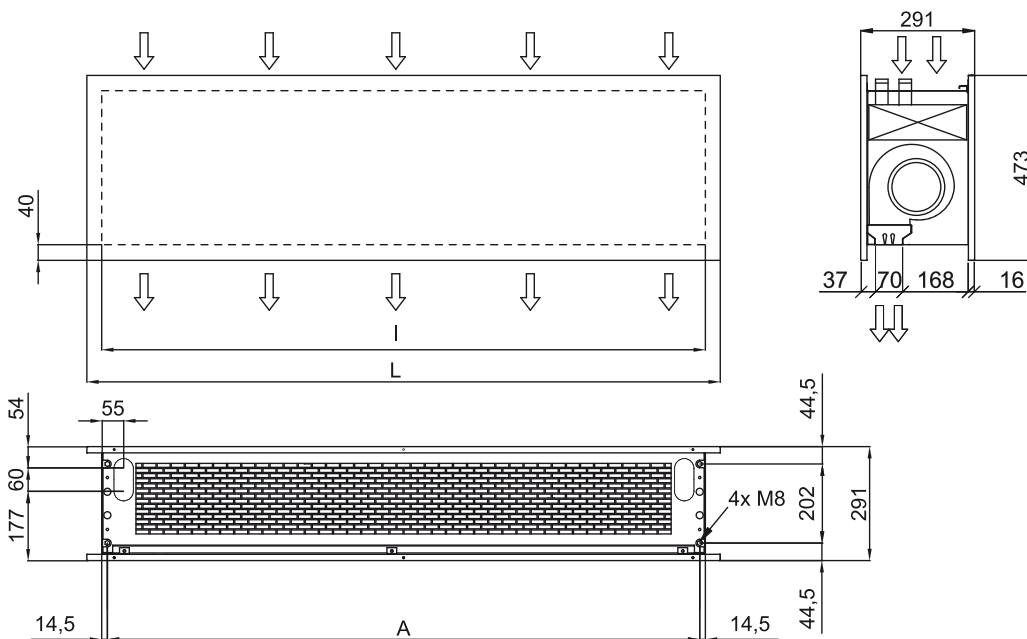

Specificaties

50Hz

Model	nominale luchtstroom (m ³ /h)	Warmtepomp - DX			
		geadviseerde installatiehoogte (m)	Unit voor buiten 230Vx1	Unit voor buiten 400Vx3	
ZEN ECG 1000 DX10-DA	2190	3-4,2	ERQ 100 AV1	-	5/8" - 3/8"
ZEN ECG 1500 DX13-DA	2920	3-4,2	ERQ 100 AV1	-	5/8" - 3/8"
ZEN ECG 1500 DX15-DA	2920	3-4,2	ERQ 125 AV1	ERQ 125 AW1	5/8" - 3/8"
ZEN ECG 2000 DX24-DA	4380	3-4,2	-	ERQ 200 AW1	3/4" - 3/8"
ZEN ECG 2500 DX25-DA	5110	3-4,2	-	ERQ 200 AW1	3/4" - 3/8"
ZEN ECG 2500 DX29-DA	5110	3-4,2	-	ERQ 250 AW1	7/8" - 3/8"

Model	nominale luchtstroom (m ³ /h)	Warmtepomp - VRV	
		geadviseerde installatiehoogte (m)	
ZEN ECG 1000 VRV10-DA	2190	3-4,2	5/8" - 3/8"
ZEN ECG 1500 VRV13-DA	2920	3-4,2	5/8" - 3/8"
ZEN ECG 1500 VRV15-DA	2920	3-4,2	5/8" - 3/8"
ZEN ECG 2000 VRV20-DA	4380	3-4,2	3/4" - 3/8"
ZEN ECG 2000 VRV24-DA	4380	3-4,2	3/4" - 3/8"
ZEN ECG 2500 VRV25-DA	5110	3-4,2	3/4" - 3/8"
ZEN ECG 2500 VRV29-DA	5110	3-4,2	7/8" - 3/8"

Afmetingen

	L	I	A
Zen 1000	1220	1140	1115
Zen 1500	1620	1544	1515
Zen 2000	2120	2044	2015
Zen 2500	2620	2544	2515