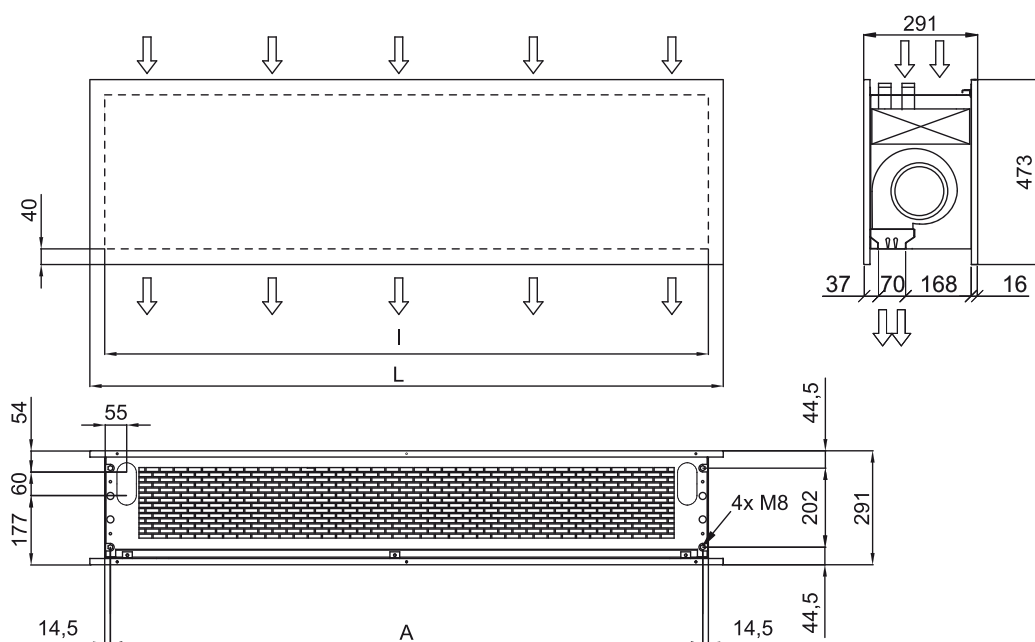

Model	nominale luchtstroom (m <sup>3</sup> /h)	Warmtepomp - VRV	
		geadviseerde installatiehoogte (m)	
ZEN ECG 1000 VRV10-DA	2190	3-4,2	5/8" - 3/8"
ZEN ECG 1500 VRV13-DA	2920	3-4,2	5/8" - 3/8"
ZEN ECG 1500 VRV15-DA	2920	3-4,2	5/8" - 3/8"
ZEN ECG 2000 VRV20-DA	4380	3-4,2	3/4" - 3/8"
ZEN ECG 2000 VRV24-DA	4380	3-4,2	3/4" - 3/8"
ZEN ECG 2500 VRV25-DA	5110	3-4,2	3/4" - 3/8"
ZEN ECG 2500 VRV29-DA	5110	3-4,2	7/8" - 3/8"

60Hz

Model	nominale luchtstroom (m <sup>3</sup> /h)	Warmtepomp - DX		
		geadviseerde installatiehoogte (m)	Unit voor buiten 230Vx1	Unit voor buiten 400Vx3
ZEN ECG 1000 DX10-DA	2190	3-4,2	ERQ 100 AV1	- 5/8" - 3/8"
ZEN ECG 1500 DX13-DA	2920	3-4,2	ERQ 100 AV1	- 5/8" - 3/8"
ZEN ECG 1500 DX15-DA	2920	3-4,2	ERQ 125 AV1	ERQ 125 AW1 5/8" - 3/8"
ZEN ECG 2000 DX24-DA	4380	3-4,2	-	ERQ 200 AW1 3/4" - 3/8"
ZEN ECG 2500 DX25-DA	5110	3-4,2	-	ERQ 200 AW1 3/4" - 3/8"
ZEN ECG 2500 DX29-DA	5110	3-4,2	-	ERQ 250 AW1 7/8" - 3/8"

Warmtepomp - VRV

Model	nominale luchtstroom (m <sup>3</sup> /h)	geadviseerde installatiehoogte (m)	
ZEN ECG 1000 VRV10-DA	2190	3-4,2	5/8" - 3/8"
ZEN ECG 1500 VRV13-DA	2920	3-4,2	5/8" - 3/8"
ZEN ECG 1500 VRV15-DA	2920	3-4,2	5/8" - 3/8"
ZEN ECG 2000 VRV20-DA	4380	3-4,2	3/4" - 3/8"
ZEN ECG 2000 VRV24-DA	4380	3-4,2	3/4" - 3/8"
ZEN ECG 2500 VRV25-DA	5110	3-4,2	3/4" - 3/8"
ZEN ECG 2500 VRV29-DA	5110	3-4,2	7/8" - 3/8"

## Afmetingen

	L	I	A
Zen 1000	1220	1140	1115
Zen 1500	1620	1544	1515
Zen 2000	2120	2044	2015
Zen 2500	2620	2544	2515