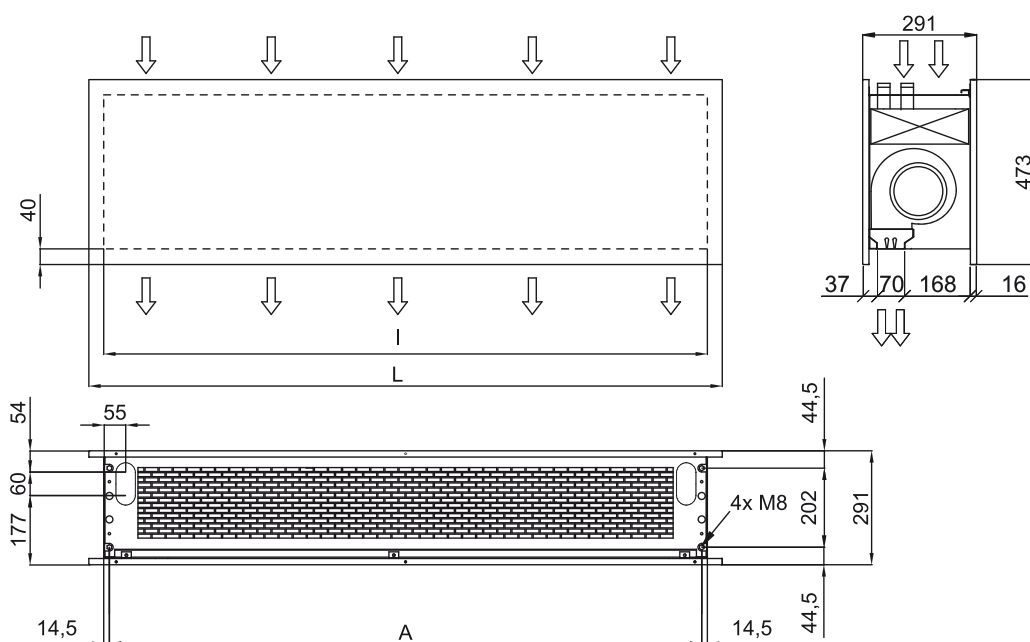

Warmtepomp - VRF		
Model	nominale luchtstroom (m <sup>3</sup> /h)	geadviseerde installatiehoogte (m)
ZEN ECG 1000 VRF10-HI	2190	3-4,2
ZEN ECG 1500 VRF13-HI	2920	3-4,2
ZEN ECG 1500 VRF15-HI	2920	3-4,2
ZEN ECG 2000 VRF20-HI	4380	3-4,2
ZEN ECG 2000 VRF24-HI	4380	3-4,2
ZEN ECG 2500 VRF25-HI	5110	3-4,2
ZEN ECG 2500 VRF29-HI	5110	3-4,2

Afmetingen

	L	I	A
Zen 1000	1220	1140	1115
Zen 1500	1620	1544	1515
Zen 2000	2120	2044	2015
Zen 2500	2620	2544	2515