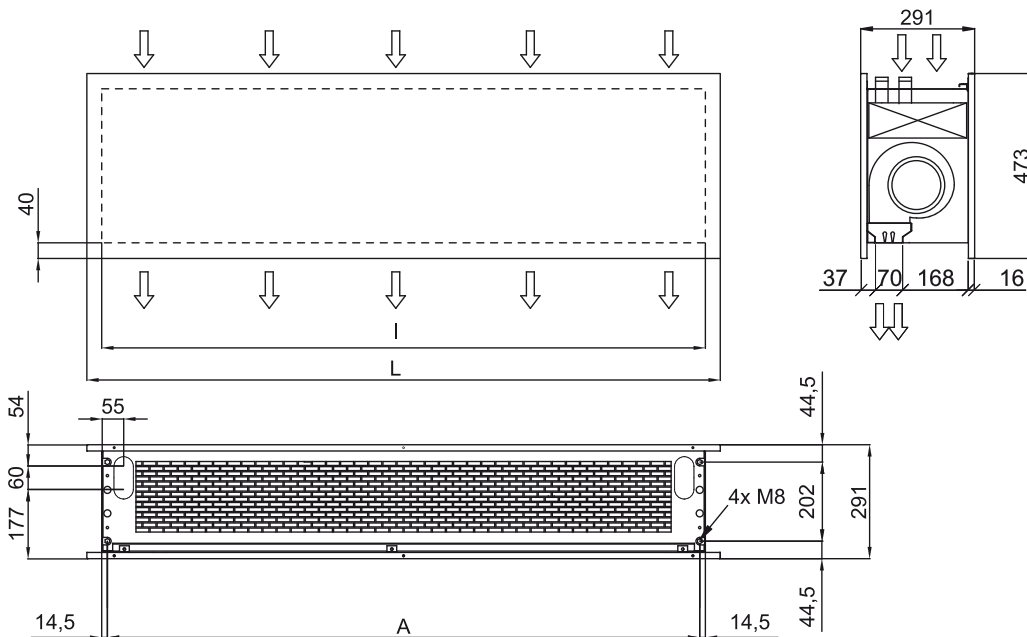

Model	nominale luchtstroom (m³/h)	Warmtepomp - DX			
		geadviseerde installatiehoogte (m)	Unit voor buiten 230Vx1	Unit voor buiten 400Vx3	
ZEN ECG 1000 DX10-LG	2190	3-4,2	UUD1 U30 (36)	UUD3 U30 (36)	5/8" - 3/8"
ZEN ECG 1500 DX15-LG	2920	3-4,2	UUD1 U30 (48)	UUD3 U30 (48)	5/8" - 3/8"
ZEN ECG 2000 DX22-LG	4380	3-4,2	-	UU70W U34	1" - 3/8"
ZEN ECG 2500 DX27-LG	5110	3-4,2	-	UU85W U74	7/8" - 1/2"
ZEN ECG 2500 DX22-LG	5110	3-4,2	-	UU70W U34	1" - 3/8"

Model	nominale luchtstroom (m³/h)	Warmtepomp - VRF	
		geadviseerde installatiehoogte (m)	
ZEN ECG 1000 VRF10-LG	2190	3-4,2	5/8" - 3/8"
ZEN ECG 1500 VRF15-LG	2920	3-4,2	5/8" - 3/8"
ZEN ECG 2000 VRF24-LG	4380	3-4,2	1" - 3/8"
ZEN ECG 2000 VRF20-LG	4380	3-4,2	1
ZEN ECG 2500 VRF25-LG	5110	3-4,2	7/8" - 1/2"
ZEN ECG 2500 VRF29-LG	5110	3-4,2	7/8" - 1/2"

Afmetingen

	L	I	A
Zen 1000	1220	1140	1115
Zen 1500	1620	1544	1515
Zen 2000	2120	2044	2015
Zen 2500	2620	2544	2515