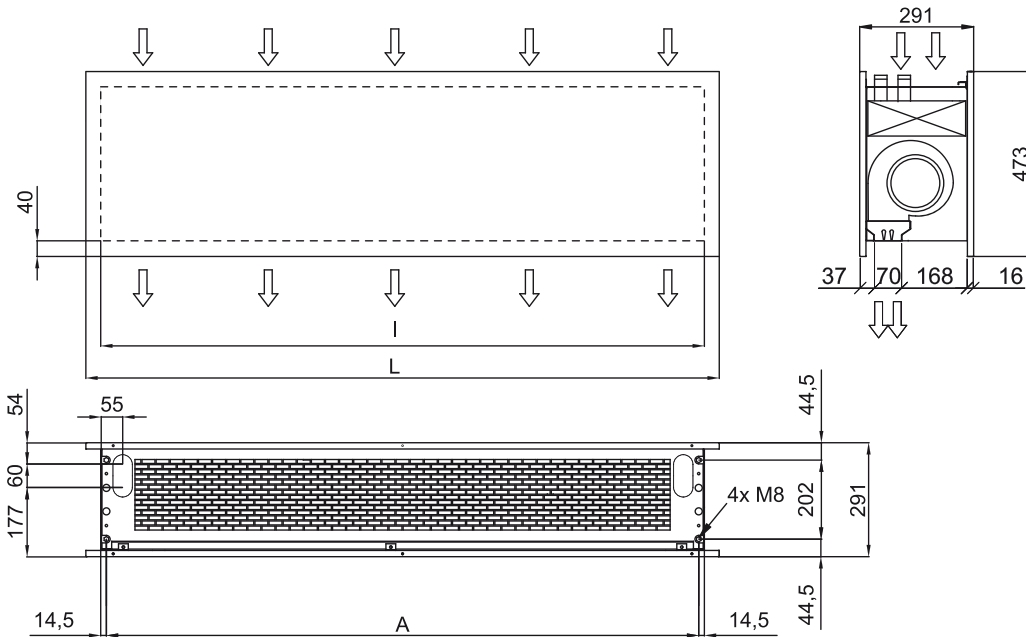

Warmtepomp - DX					
Model	nominale luchtstroom (m³/h)	geadviseerde installatiehoogte (m)	Unit voor buiten 230Vx1	Unit voor buiten 400Vx3	
ZEN ECG 1000 DX10-LG	2190	3-4,2	UUD1 U30 (36)	UUD3 U30 (36)	5/8" - 3/8"
ZEN ECG 1500 DX15-LG	2920	3-4,2	UUD1 U30 (48)	UUD3 U30 (48)	5/8" - 3/8"
ZEN ECG 2000 DX22-LG	4380	3-4,2	-	UU70W U34	1" - 3/8"
ZEN ECG 2500 DX27-LG	5110	3-4,2	-	UU85W U74	7/8" - 1/2"
ZEN ECG 2500 DX22-LG	5110	3-4,2	-	UU70W U34	1" - 3/8"

Warmtepomp - VRF			
Model	nominale luchtstroom (m³/h)	geadviseerde installatiehoogte (m)	
ZEN ECG 1000 VRF10-LG	2190	3-4,2	5/8" - 3/8"
ZEN ECG 1500 VRF15-LG	2920	3-4,2	5/8" - 3/8"
ZEN ECG 2000 VRF24-LG	4380	3-4,2	1" - 3/8"
ZEN ECG 2000 VRF20-LG	4380	3-4,2	1
ZEN ECG 2500 VRF25-LG	5110	3-4,2	7/8" - 1/2"
ZEN ECG 2500 VRF29-LG	5110	3-4,2	7/8" - 1/2"

Afmetingen

	L	I	A
Zen 1000	1220	1140	1115
Zen 1500	1620	1544	1515
Zen 2000	2120	2044	2015
Zen 2500	2620	2544	2515