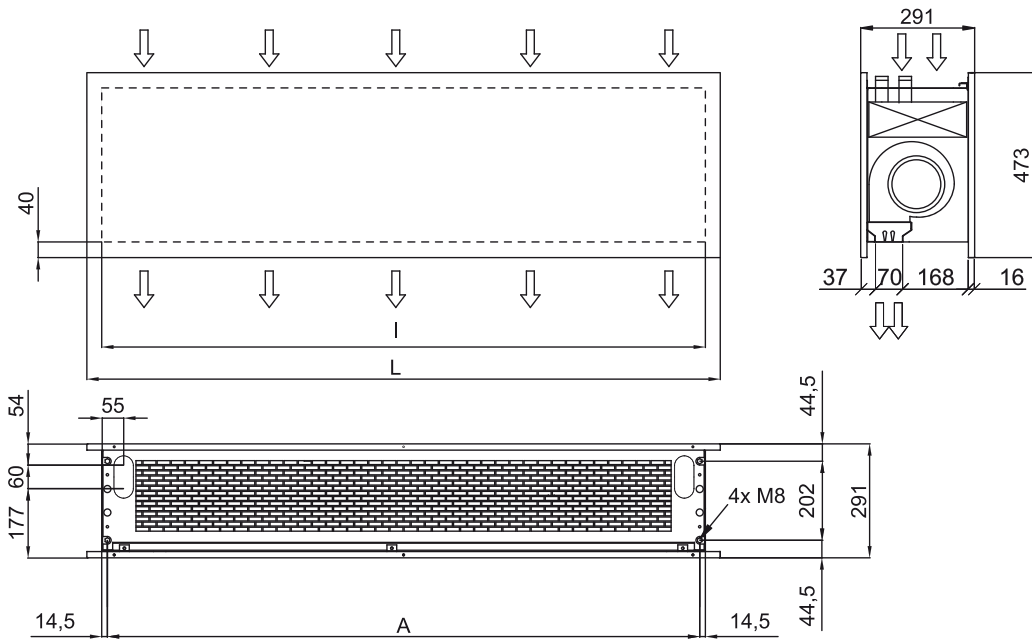

Specificaties

50Hz

Warmtepomp - VRF		
Model	nominale luchtstroom (m ³ /h)	geadviseerde installatiehoogte (m)
ZEN ECG 1000 VRF10-MD	2190	3-4,2
ZEN ECG 1500 VRF13-MD	2820	3-4,2
ZEN ECG 1500 VRF15-MD	2820	3-4,2
ZEN ECG 2000 VRF24-MD	4380	3-4,2
ZEN ECG 2500 VRF25-MD	5110	3-4,2
ZEN ECG 2500 VRF29-MD	5110	3-4,2

Afmetingen

	L	I	A
Zen 1000	1220	1140	1115
Zen 1500	1620	1544	1515
Zen 2000	2120	2044	2015
Zen 2500	2620	2544	2515