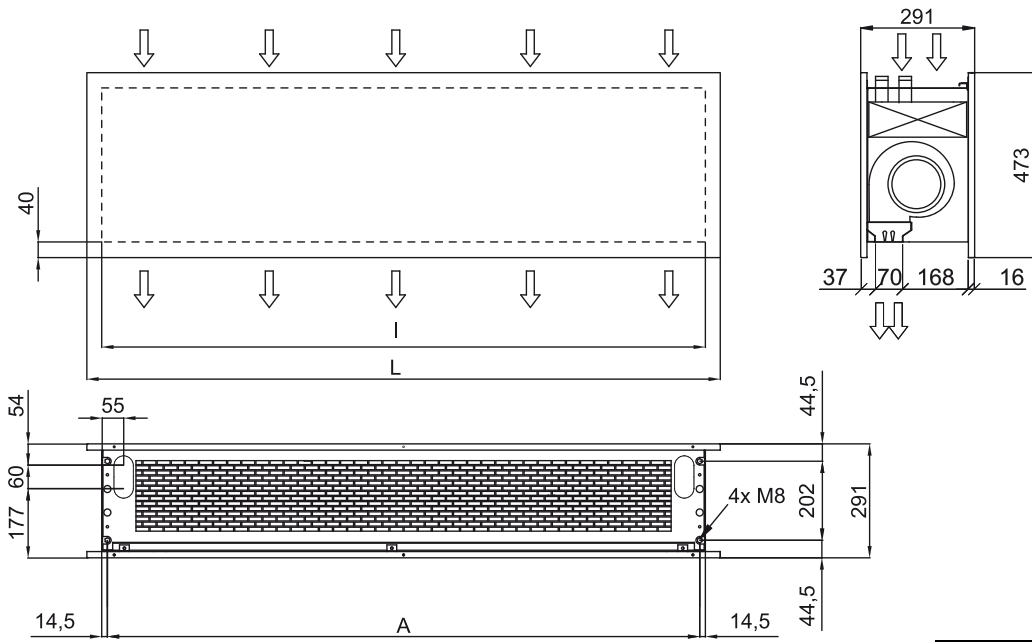

## Kenmerken

- Zelfdragende behuizingconstructie van gegalvaniseerde staalplaat, klaar om te worden geïnstalleerd verzonken in een vals plafond.
- Inlaatrooster (onderhoudsvrij) geïntegreerd in een enkele witte framekleur RAL 9016 of zwart RAL 9005. Andere kleuren zijn op aanvraag verkrijgbaar.
- Uitlaten van geanodiseerd aluminium, aerodynamisch gevormd.
- Draaide cross-flow ventilatoren met laag geluidsniveau, aangedreven door een externe rotomotor met 2 snelheden.
- Type "P" met waterverwarmde spoel. "E" type met elektrische afgeschermd elementen, twee trappen met geïntegreerde regeling. "A" type zonder verwarming, alleen lucht.
- Inclusief Plug & Play-bediening met 7m RJ45-kabel en infraroodafstandsbediening. Optioneel: slimme besturing (programmeerbaar, automatisch, intelligent, energiebesparing, Modbus RTU voor BMS ...)

## Specificaties

50Hz

Warmtepomp - VRF		
Model	nominale luchtstroom (m <sup>3</sup> /h)	geadviseerde installatiehoogte (m)
ZEN ECG 1000 VRF10-MD	2190	3-4,2
ZEN ECG 1500 VRF13-MD	2820	3-4,2
ZEN ECG 1500 VRF15-MD	2820	3-4,2
ZEN ECG 2000 VRF24-MD	4380	3-4,2
ZEN ECG 2500 VRF25-MD	5110	3-4,2
ZEN ECG 2500 VRF29-MD	5110	3-4,2

Afmetingen

	L	I	A
Zen 1000	1220	1140	1115
Zen 1500	1620	1544	1515
Zen 2000	2120	2044	2015
Zen 2500	2620	2544	2515