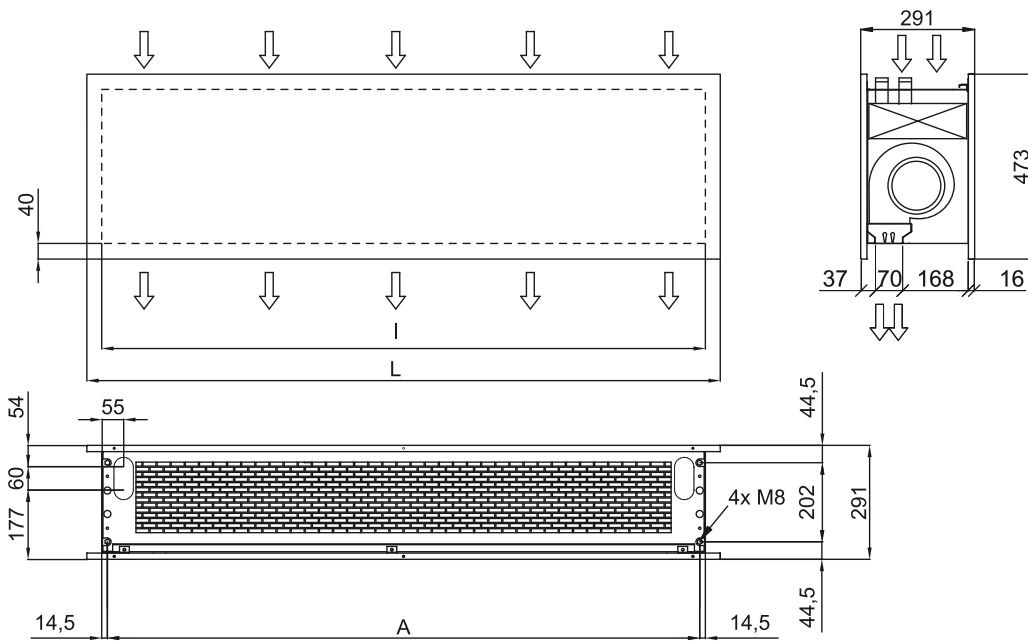

## Specificaties

50Hz

Model	nominale luchtstroom (m <sup>3</sup> /h)	Warmtepomp - DX		geadviseerde installatiehoogte (m)
		Unit voor buiten 230Vx1	Unit voor buiten 400Vx3	
ZEN ECG 3000 DX29/2-MD	5840	2x MOD30U-48HFN1-QRD0	2x MOD30U-48HFN1-RRD0	3-4,2

Model	nominale luchtstroom (m <sup>3</sup> /h)	Warmtepomp - VRF	
		geadviseerde installatiehoogte (m)	
ZEN ECG 1000 VRF10-MD	2190	3-4,2	
ZEN ECG 1500 VRF13-MD	2820	3-4,2	
ZEN ECG 1500 VRF15-MD	2820	3-4,2	
ZEN ECG 2000 VRF24-MD	4380	3-4,2	
ZEN ECG 2500 VRF25-MD	5110	3-4,2	
ZEN ECG 2500 VRF29-MD	5110	3-4,2	
ZEN ECG 3000 VRF25-MD	5840	3-4,2	
ZEN ECG 3000 VRF29-MD	5840	3-4,2	

Afmetingen

	L	I	A
Zen 1000	1220	1140	1115
Zen 1500	1620	1544	1515
Zen 2000	2120	2044	2015
Zen 2500	2620	2544	2515