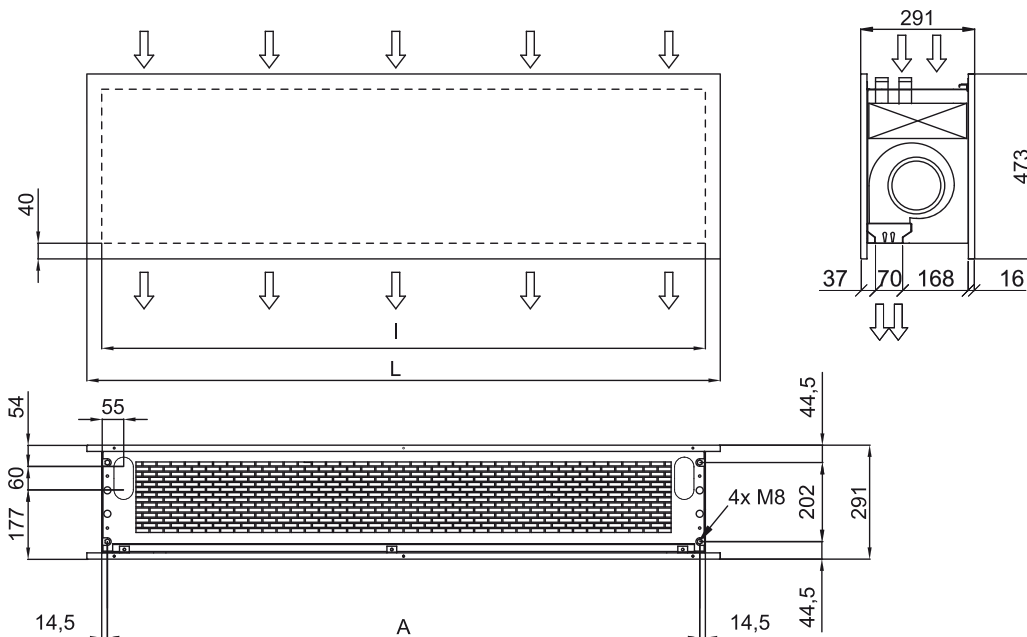

Warmtepomp - DX

Model	nominale luchtstroom (m³/h)	geadviseerde installatiehoogte (m)	Unit voor buiten 230Vx1	Unit voor buiten 400Vx3	
ZEN ECG 1000 DX10-ME	2190	3-4,2	PUZ-ZM100VKA	PUZ-ZM100YKA	5/8" - 3/8"
ZEN ECG 1500 DX14-ME	2920	3-4,2	PUZ-ZM125VKA	PUZ-ZM125YKA	5/8" - 3/8"
ZEN ECG 2000 DX22-ME	4380	3-4,2	-	PUZ-ZM200YKA	1" - 3/8"
ZEN ECG 2000 DX24-ME	4380	3-4,2	-	PUZ-ZM250YKA	1" - 1/2"
ZEN ECG 2500 DX27-ME	5110	3-4,2	-	PUZ-ZM250YKA	1" - 1/2"

Warmtepomp - VRF

Model	nominale luchtstroom (m³/h)	geadviseerde installatiehoogte (m)	
ZEN ECG 1000 VRF10-ME	2190	3-4,2	5/8" - 3/8"
ZEN ECG 1500 VRF13-ME	2920	3-4,2	5/8" - 3/8"
ZEN ECG 1500 VRF15-ME	2920	3-4,2	5/8" - 3/8"
ZEN ECG 2000 VRF20-ME	4380	3-4,2	1" - 3/8"
ZEN ECG 2000 VRF24-ME	4380	3-4,2	1" - 1/2"
ZEN ECG 2500 VRF29-ME	5110	3-4,2	1" - 1/2"
ZEN ECG 2500 VRF25-ME	5110	3-4,2	1" - 1/2"

Afmetingen

	L	I	A
Zen 1000	1220	1140	1115
Zen 1500	1620	1544	1515
Zen 2000	2120	2044	2015
Zen 2500	2620	2544	2515