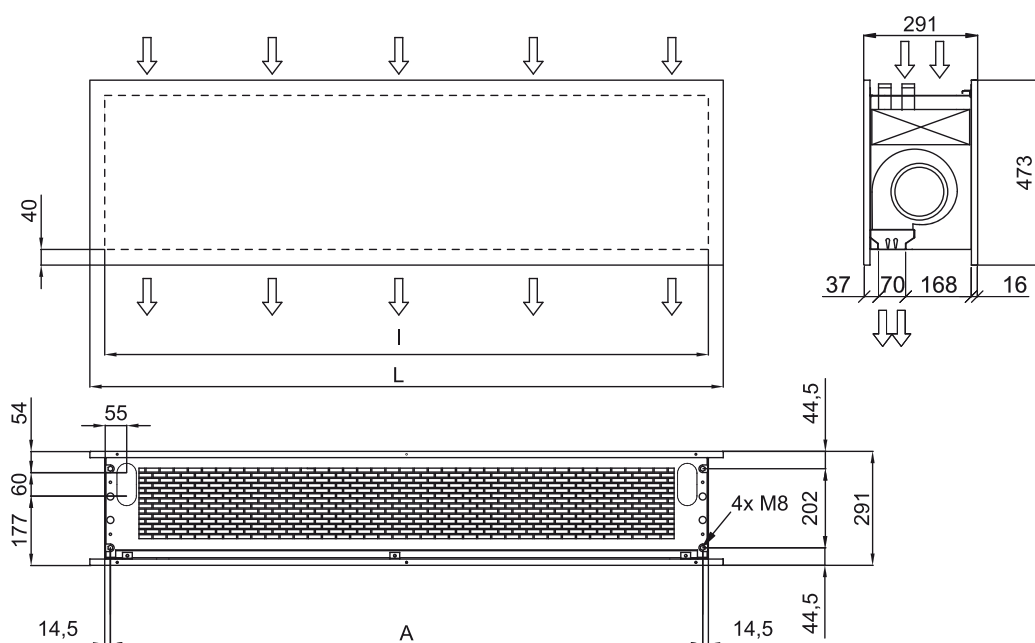

Model	nominale luchtstroom (m ³ /h)	Warmtepomp - VRF	
		geadviseerde installatiehoogte (m)	
ZEN ECG 1000 VRF10-ME	2190	3-4,2	5/8" - 3/8"
ZEN ECG 1500 VRF13-ME	2920	3-4,2	5/8" - 3/8"
ZEN ECG 1500 VRF15-ME	2920	3-4,2	5/8" - 3/8"
ZEN ECG 2000 VRF20-ME	4380	3-4,2	1" - 3/8"
ZEN ECG 2000 VRF24-ME	4380	3-4,2	1" - 1/2"
ZEN ECG 2500 VRF29-ME	5110	3-4,2	1" - 1/2"
ZEN ECG 2500 VRF25-ME	5110	3-4,2	1" - 1/2"

60Hz

Model	nominale luchtstroom (m ³ /h)	Warmtepomp - DX			
		geadviseerde installatiehoogte (m)	Unit voor buiten 230Vx1	Unit voor buiten 400Vx3	
ZEN ECG 1000 DX10-ME	2190	3-4,2	PUZ-ZM100VKA	PUZ-ZM100YKA	5/8" - 3/8"
ZEN ECG 1500 DX14-ME	2920	3-4,2	PUZ-ZM125VKA	PUZ-ZM125YKA	5/8" - 3/8"
ZEN ECG 2000 DX22-ME	4380	3-4,2	-	PUZ-ZM200YKA	1" - 3/8"
ZEN ECG 2000 DX24-ME	4380	3-4,2	-	PUZ-ZM250YKA	1" - 1/2"
ZEN ECG 2500 DX27-ME	5110	3-4,2	-	PUZ-ZM250YKA	1" - 1/2"

Model	nominale luchtstroom (m ³ /h)	Warmtepomp - VRF	
		geadviseerde installatiehoogte (m)	
ZEN ECG 1000 VRF10-ME	2190	3-4,2	5/8" - 3/8"
ZEN ECG 1500 VRF13-ME	2920	3-4,2	5/8" - 3/8"

Warmtepomp - VRF

Model	nominale luchtstroom (m ³ /h)	geadviseerde installatiehoogte (m)	
ZEN ECG 1500 VRF15-ME	2920	3-4,2	5/8" - 3/8"
ZEN ECG 2000 VRF20-ME	4380	3-4,2	1" - 3/8"
ZEN ECG 2000 VRF24-ME	4380	3-4,2	1" - 1/2"
ZEN ECG 2500 VRF29-ME	5110	3-4,2	1" - 1/2"
ZEN ECG 2500 VRF25-ME	5110	3-4,2	1" - 1/2"

Afmetingen

	L	I	A
Zen 1000	1220	1140	1115
Zen 1500	1620	1544	1515
Zen 2000	2120	2044	2015
Zen 2500	2620	2544	2515