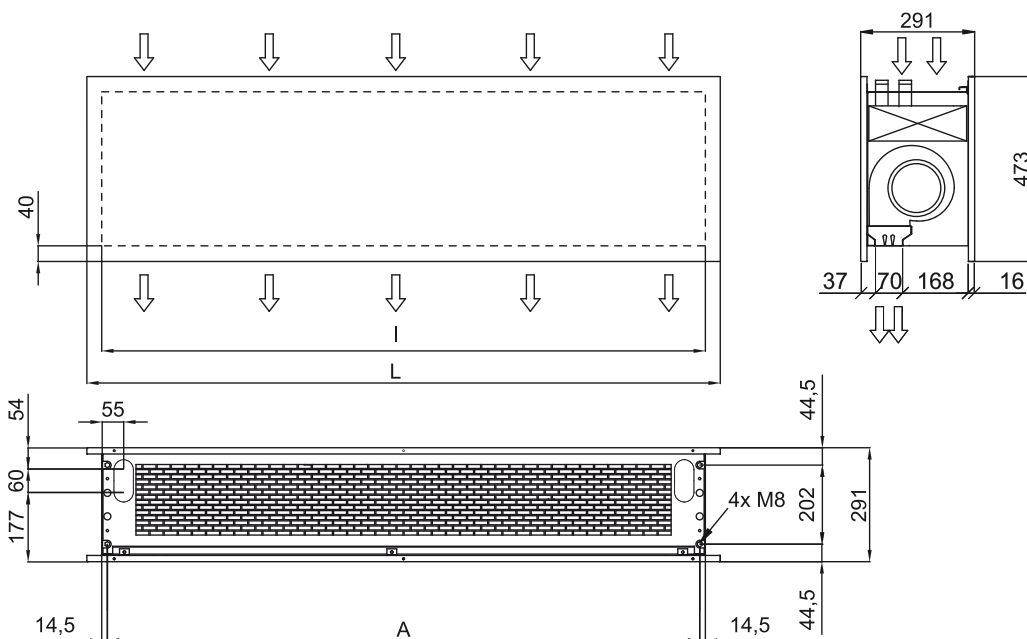

Warmtepomp - DX				
Model	nominale luchtstroom (m³/h)	Unit voor buiten 230Vx1	Unit voor buiten 400Vx3	geadviseerde installatiehoogte (m)
ZEN ECG 1000 DX10-PA	2190	U-100PZH3E5	U-100PZH3E8	3-4,2
ZEN ECG 1500 DX14S-PA	2920	U-125PZH3E5	U-125PZH3E8	3-4,2
ZEN ECG 1500 DX14E-PA	2920	U-140PZ3E5	U-140PZ3E8	3-4,2
ZEN ECG 2000 DX22-PA	4380	-	U-200PZH3E8	3-4,2
ZEN ECG 2500 DX28-PA	5110	-	U-250PZH3E8	3-4,2

Warmtepomp - VRF		
Model	nominale luchtstroom (m³/h)	geadviseerde installatiehoogte (m)
ZEN ECG 1000 VRF10-PA	2190	3-4,2
ZEN ECG 1500 VRF13-PA	2920	3-4,2
ZEN ECG 1500 VRF15-PA	2920	3-4,2
ZEN ECG 2000 VRF20-PA	4380	3-4,2
ZEN ECG 2000 VRF24-PA	4380	3-4,2
ZEN ECG 2500 VRF25-PA	5110	3-4,2
ZEN ECG 2500 VRF29-PA	5110	3-4,2

Afmetingen

	L	I	A
Zen 1000	1220	1140	1115
Zen 1500	1620	1544	1515
Zen 2000	2120	2044	2015
Zen 2500	2620	2544	2515