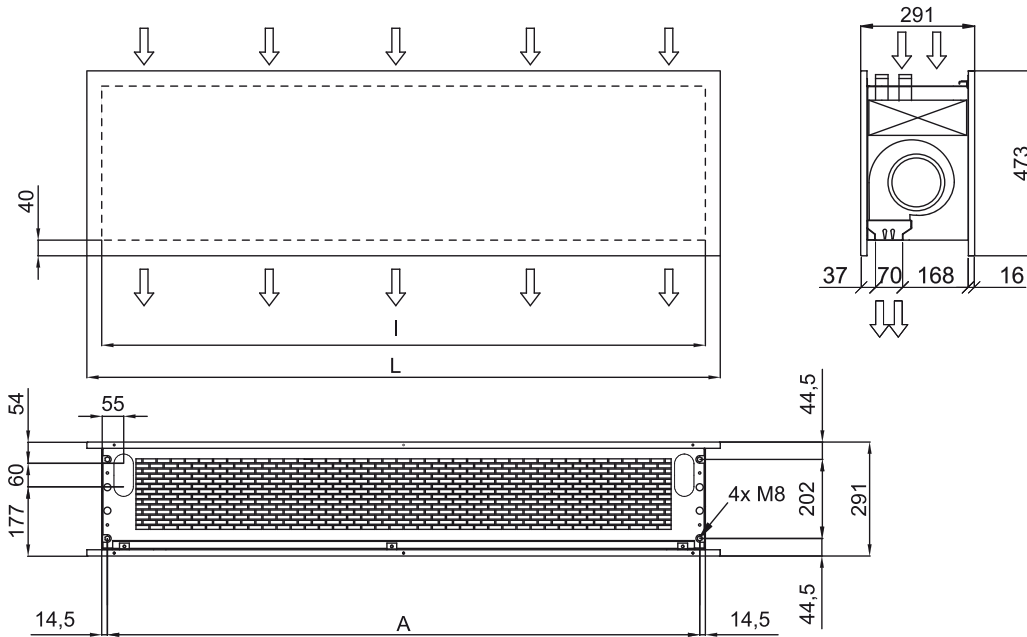

Warmtepomp - VRF		
Model	nominale luchtstroom (m ³ /h)	geadviseerde installatiehoogte (m)
ZEN ECG 1000 VRF10-PA	2190	3-4,2
ZEN ECG 1500 VRF13-PA	2920	3-4,2
ZEN ECG 1500 VRF15-PA	2920	3-4,2
ZEN ECG 2000 VRF20-PA	4380	3-4,2
ZEN ECG 2000 VRF24-PA	4380	3-4,2
ZEN ECG 2500 VRF25-PA	5110	3-4,2
ZEN ECG 2500 VRF29-PA	5110	3-4,2

60Hz

Warmtepomp - DX				
Model	nominale luchtstroom (m ³ /h)	Unit voor buiten 230Vx1	Unit voor buiten 400Vx3	geadviseerde installatiehoogte (m)
ZEN ECG 1000 DX10-PA	2190	U-100PZH3E5	U-100PZH3E8	3-4,2
ZEN ECG 1500 DX14S-PA	2920	U-125PZH3E5	U-125PZH3E8	3-4,2
ZEN ECG 1500 DX14E-PA	2920	U-140PZ3E5	U-140PZ3E8	3-4,2
ZEN ECG 2000 DX22-PA	4380	-	U-200PZH3E8	3-4,2
ZEN ECG 2500 DX28-PA	5110	-	U-250PZH3E8	3-4,2

Warmtepomp - VRF		
Model	nominale luchtstroom (m ³ /h)	geadviseerde installatiehoogte (m)
ZEN ECG 1000 VRF10-PA	2190	3-4,2
ZEN ECG 1500 VRF13-PA	2920	3-4,2
ZEN ECG 1500 VRF15-PA	2920	3-4,2
ZEN ECG 2000 VRF20-PA	4380	3-4,2
ZEN ECG 2000 VRF24-PA	4380	3-4,2

Warmtepomp - VRF

Model	nominale luchtstroom (m ³ /h)	geadviseerde installatiehoogte (m)
ZEN ECG 2500 VRF25-PA	5110	3-4,2
ZEN ECG 2500 VRF29-PA	5110	3-4,2

Afmetingen

	L	I	A
Zen 1000	1220	1140	1115
Zen 1500	1620	1544	1515
Zen 2000	2120	2044	2015
Zen 2500	2620	2544	2515